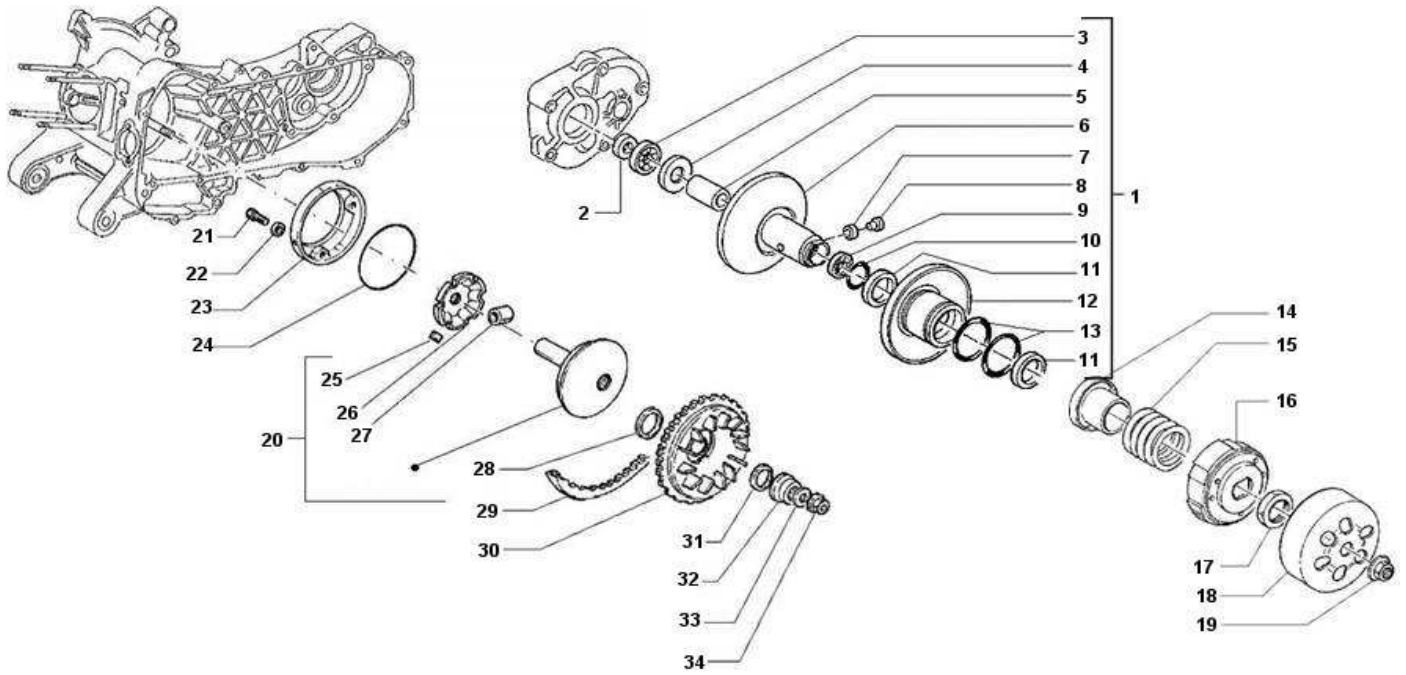

Variomatik vorne-Riemenscheibe hinten

Pos.	Artikel Nummer	Bezeichnung	Bemerkung	Info
1	IT4805775	Sekundärriemenscheibe		
2	IT435993	Distanzscheibe		
3	IT285007	Lager		
4	~~IT289184~~	Becher	nicht mehr lieferbar	
5	IT286183	Distanzscheibe		
6	IT4780745	Riemenscheibe		
7	IT285358	Führungsrolle		
8	~~IT487455~~	Führungsrolle Stift	nicht mehr lieferbar	
9	IT285007	Lager		
10	IT289386	Dichtung		
11	IT431089	Simmerring		
12	~~IT478072~~	Riemenscheibenhälfte	nicht mehr lieferbar	
13	IT430585	Dichtung		
14	IT435317	Teller		
15	IT482132	Feder		
16	~~IT483833~~	Kupplung kplt.	nicht mehr lieferbar	
16	~~IT480563~~	Kupplungsbacken	nicht mehr lieferbar	
17	IT285017	Mutter		
18	IT82503R	Kupplungsglocke		
19	IT289519	geflossene Mutter M 10x1,25		
20	IT82522R	Antriebshalbriemenscheibe		
21	IT015947	Schraube		
22	IT006964	Federring 4,3X8X0,5		
23	IT434856	Deckel		
24	~~IT479558~~	Dichtring	nicht mehr lieferbar