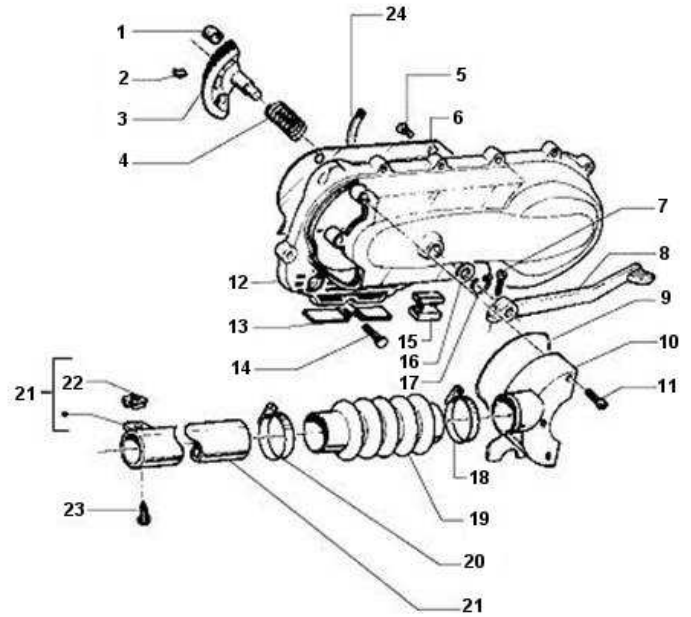

Anlasser- Kickstarter- Gehäusedeckel

Pos.	Artikel Nummer	Bezeichnung	Bemerkung	Info
1	IT286207	Puffer		
2	IT478284	Puffer	nicht mehr lieferbar	
3	IT478723	Kickstarterwelle		
4	IT289495	Feder		
5	IT430264	Linsenschraube M 5x10		
6	IT479263	Warmluft Umleiter		
7	IT830487	Schraube		
8	IT479133	Kickstarterhebel		
9	IT435251	Dichtung		
10	IT969804	Deckel		
11	IT435295	Schraube		
12	IT4836215	Gehäusedeckel	nicht mehr lieferbar	
13	IT479888	Dichtung	nicht mehr lieferbar	
14	IT414838	Schraube M 6x35		
15	IT259625	Puffer		
16	IT433987	Ausgleichscheibe 16,3x23,8 mm		
17	IT006416	Seegering		
18	IT257134	Schelle		
19	IT298548	Balg		
20	IT298561	Schelle		
21	IT576267	Schlauch		
22	IT254485	Klammer M 6		
23	IT259830	Schraube M6x22		
24	IT286206	Klammer		
25	IT294727	Kabelast		
26	IT289731	Flanschschraube M 6x30