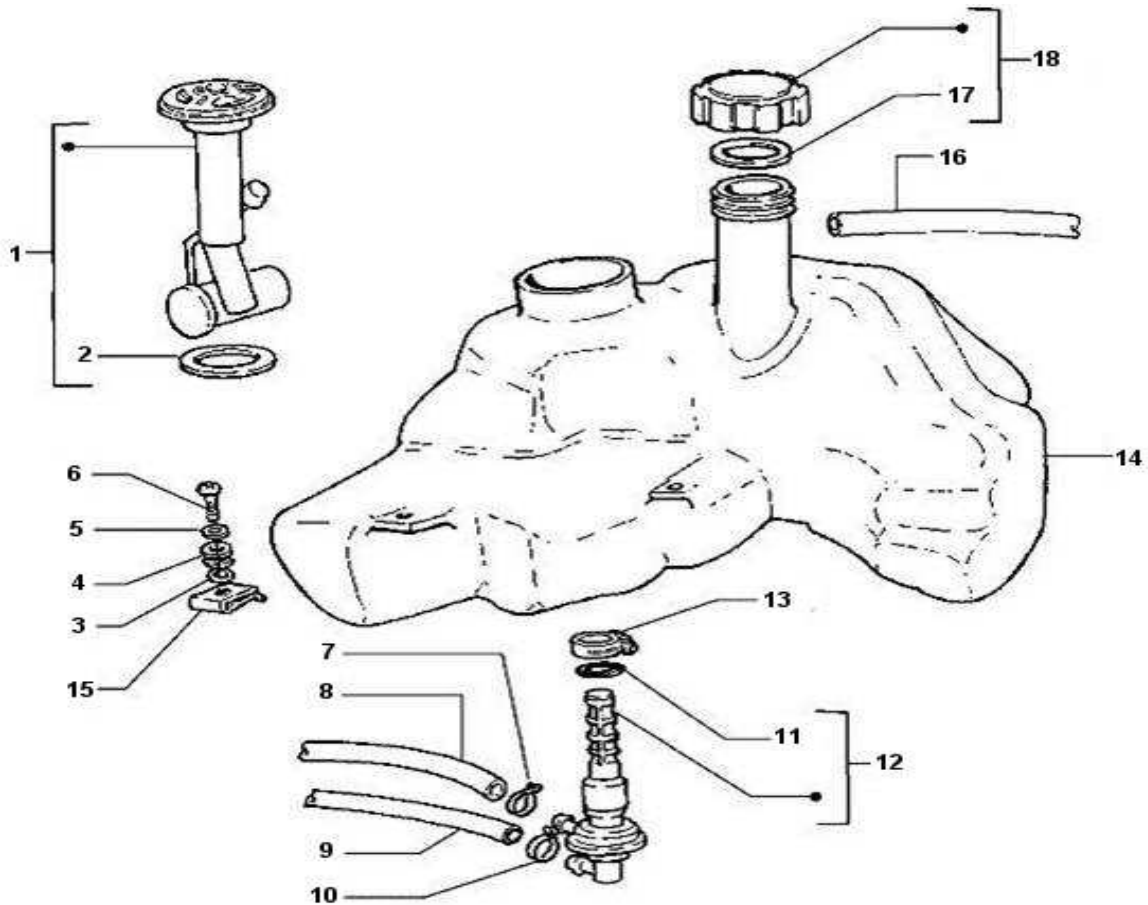

Benzintank

Pos.	Artikel Nummer	Bezeichnung	Bemerkung	Info
1	IT299570	Benzinstandanzeig		erste Version
1	ITCM075602	Benzinstandanzeig		zu IT622834
2	IT258161	Dichtung		
3	IT257302	Hülse		
4	IT257301	Scheibe		
5	IT179575	U-Scheibe		
6	IT257403	Schraube		
7	ITCM002904	Schlauchschelle		
8	ITCM004126	Benzinschlauch (1200 mm)		
9	ITCM027909	Leitung		
10	ITCM002902	Schlauchschelle		
11	IT196868	Dichtung		
12	IT575321	Kraftstoffhahn		
13	IT577557	Schelle		
14	IT622834	Benzintank		ITCM075602 und IT582761 für Umbau auf IT622834 mitbestellen
15	IT254485	Klammer M 6		
16	ITCM001209	Benzinschlauch		
17	IT258160	Dichtung		
18	IT259832	Tankverschluß