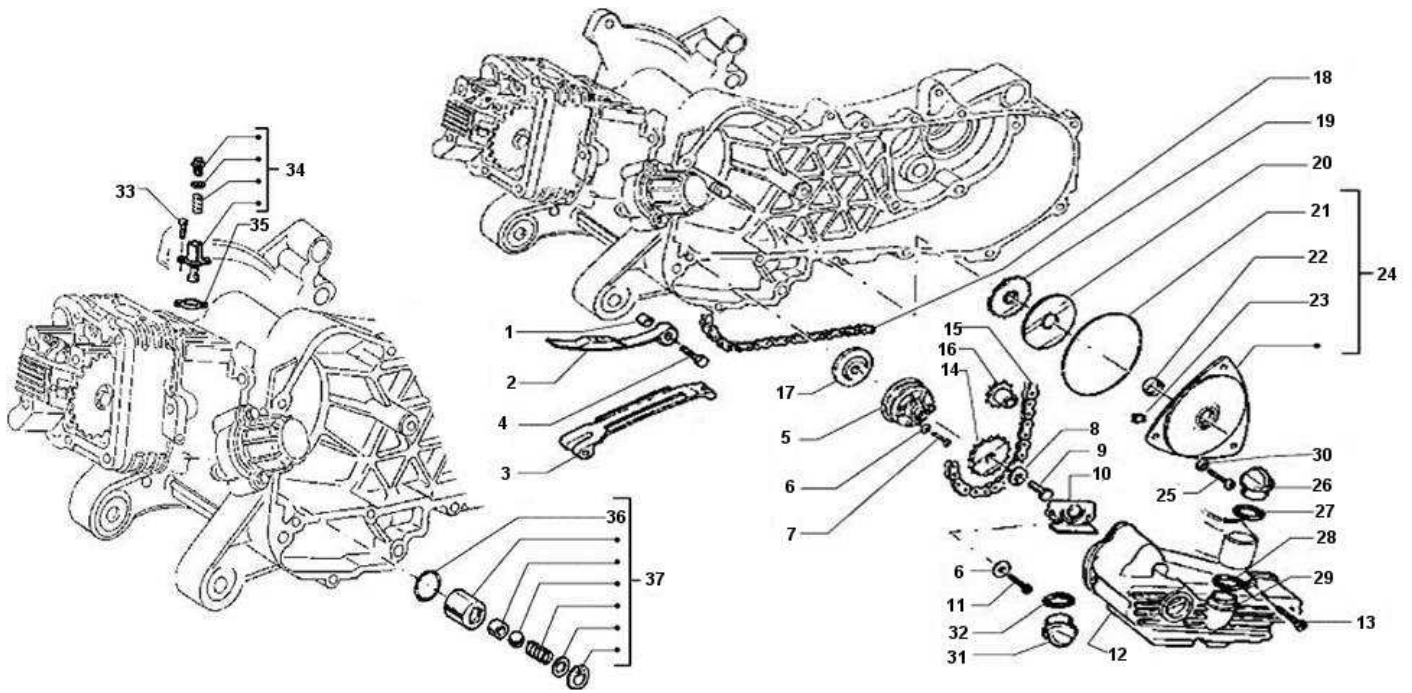

Ölpumpe-Steuerkette-Kettenspanner

Pos.	Artikel Nummer	Bezeichnung	Bemerkung	Info
1	IT478247	Distanzscheibe		
2	IT410226	Kettenspanner Stange		
3	IT436260	Kettenspanner Gleitbacke		
4	IT031089	Schraube		
5	IT436643	Ölpumpe		
6	IT006975	U-Scheibe 5,3X10X0,5		
7	IT828493	Schraube		
8	IT436695	Tellerfeder		
9	IT833722	TE Schraube mit Flansch M 6 x 14		
10	IT436810	Halteblech		
11	IT015585	TCEI Schraube		
12	~~IT480208~~	Ölwanne	nicht mehr lieferbar	
13	IT830487	Schraube		
14	IT287913	Ölpumpenzahnrad		
15	IT434447	Ölpumpenkette		
16	IT833495	Ölpumpensteuerungsritzel		
17	IT436751	Dichtung Ölpumpe		
18	IT436246	Steuerkette		
19	IT434442	Steuerkette Ritzel kpl.		
20	IT430535	Ausgleichscheibe		
21	IT844888	O-Ring		
22	IT2879633	Simmerring		
23	IT434345	Puffer		
24	IT4783245	Deckel		
25	IT015715	Schraube M 5x14