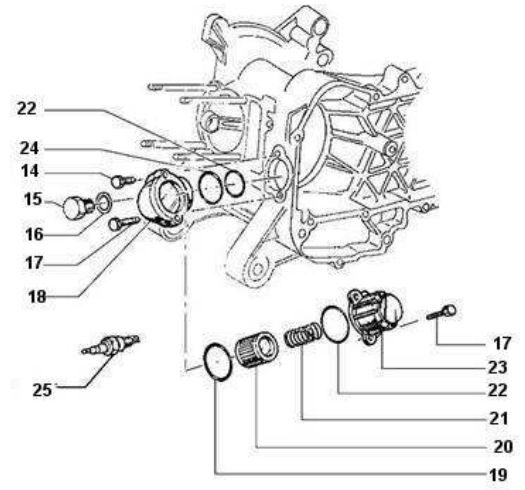

Ölentlüftungsgehäuse-Ölfilter

Pos.	Artikel Nummer	Bezeichnung	Bemerkung	Info
1	~~IT4348935~~	Ölablassventil mit Deckeln	nicht mehr lieferbar	
2	IT480358	Entlüftungsleitung		
3	IT430771	Feder		
4	~~IT430770~~	Becher	nicht mehr lieferbar	
5	IT430769	Membrane		
6	IT430768	Ölablassventil		
7	IT031091	Sechskantschraube M6x20		
8	IT016335	Federscheibe		
9	~~IT478355~~	Sprengring	nicht mehr lieferbar	
10	IT430772	Deckel für Ölablass Dichtung		
11	IT224568	Dichtring		
12	IT434429	Schraube L=70		
13	ITCM001904	Schlauchschelle		
14	IT432142	Schraube M6X60 CL.10		
15	IT478013	Schraube		
16	IT016195	Dichtung		
17	IT031091	Sechskantschraube M6x20		
18	IT482162	Ölfilter Anschluss		ab Fahrgestellnummer 19963
18	IT436981	Ölfilter Anschluss		bis Fahrgestellnummer 19963
19	IT410231	O-Ring		
20	IT410229	Ölfiltereinsatz		
21	IT410230	Ölfilterfeder		
22	IT410232	Dichtring		bis Fahrgestellnummer 19963
22	IT482186	Dichtring		ab Fahrgestellnummer 19963
23	IT482163	Ölfilterdeckel		
24	IT482302	Dichtring		ab Fahrgestellnummer 19963
24	IT478012	Dichtring		bis Fahrgestellnummer 19963
25	IT641541	Öldrucksensor		ab Baujahr 10/1998