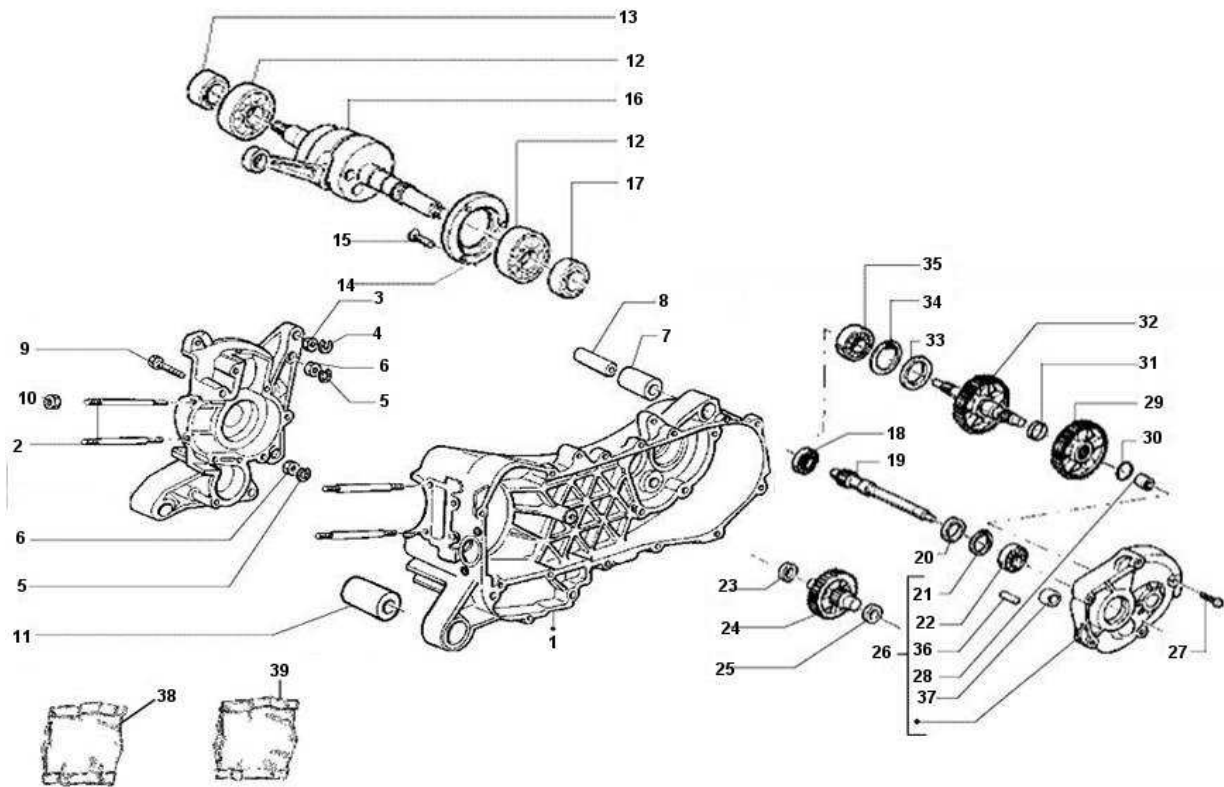

ET-Katalog VESPA ET4 125 (ZAPM04)

2wheelparts.de

Kurbelgehäuse-Kurbelwelle-Getriebe

Pos.	Artikel Nummer	Bezeichnung	Bemerkung	Info
1	IT479268	Kurbelgehäuse	nicht mehr lieferbar	bis Baujahr 08/1998
1	IT8253595	Kurbelgehäuse		ab Baujahr 08/1998
2	IT436249	Stiftschraube	nicht mehr lieferbar	
3	IT020006	Mutter		
4	IT287223	Ring		
5	IT113533	Ring		
6	IT020008	Mutter M8 , selbstsichernd		
7	IT267823	Silentblock		
8	IT266625	Distanzscheibe		
9	IT432142	Schraube M6X60 CL.10		
10	IT434078	Mutter		
11	IT266773	Schwingschutzlager		
12	IT483970	Lager		
13	IT2892763	Ölabstreifring		
14	IT436345	Lagerplatte	nicht mehr lieferbar	
15	IT478257	Schraube		
16	IT410223	Kurbelwelle		
17	IT2879633	Simmering		
18	IT478261	Lager 6201		
19	IT8260956	Antriebswelle		
20	IT430391	Wellendichtring 22,7x47x7		
21	IT433748	Sprengring		
22	IT82545R	Rillenkugellager 6303-2RSH 47x17x14		
23	IT288639	Passscheibe		
24	IT4366495	Vorgelege	nicht mehr lieferbar	bis Baujahr 08/1998

Zylindereinheit-Ventile- Nockenwelle

Pos.	Artikel Nummer	Bezeichnung	Bemerkung	Info
1	IT031091	Sechskantschraube M6x20		
2	IT478290	Zylinderfussdichtung 0,7 mm		
2	IT436360	Zylinderfussdichtung 0,4 mm		
2	IT478289	Zylinderfussdichtung 0,6 mm		
3	IT434979	Sprengring		
4	IT8271155	Zylinder		
5	IT4344170001	Bolzen		
6	IT825506	Kolben 1.Übermaß D.57,2		
6	IT8271140003	Kolben kplt. Standard	nicht mehr lieferbar	
6	IT825507	Kolben 2.Übermaß D.57,4		
6	IT8271140004	Kolben kplt. Standard	nicht mehr lieferbar	
6	IT825508	Kolben kplt. 3 Übermaß D.57,6		
7	IT487998	Kolbenring 2. Übermaß		
7	IT485958	Kolbenring 3. Übermaß		
7	IT487994	Kolbenring 1. Übermaß		
7	IT485779	Kolbenring Standard		
8	IT487999	Kolbenring 2. Übermaß		
8	IT485914	Kolbenring Standard		
8	IT487995	Kolbenring 1. Übermaß		
9	IT487996	Ölabstreifring 1. Übermaß		
9	IT486362	Ölabstreifring		
9	IT485957	Ölabstreifring 2. Übermaß	nicht mehr lieferbar	
9	IT485959	Ölabstreifring 3. Übermaß		