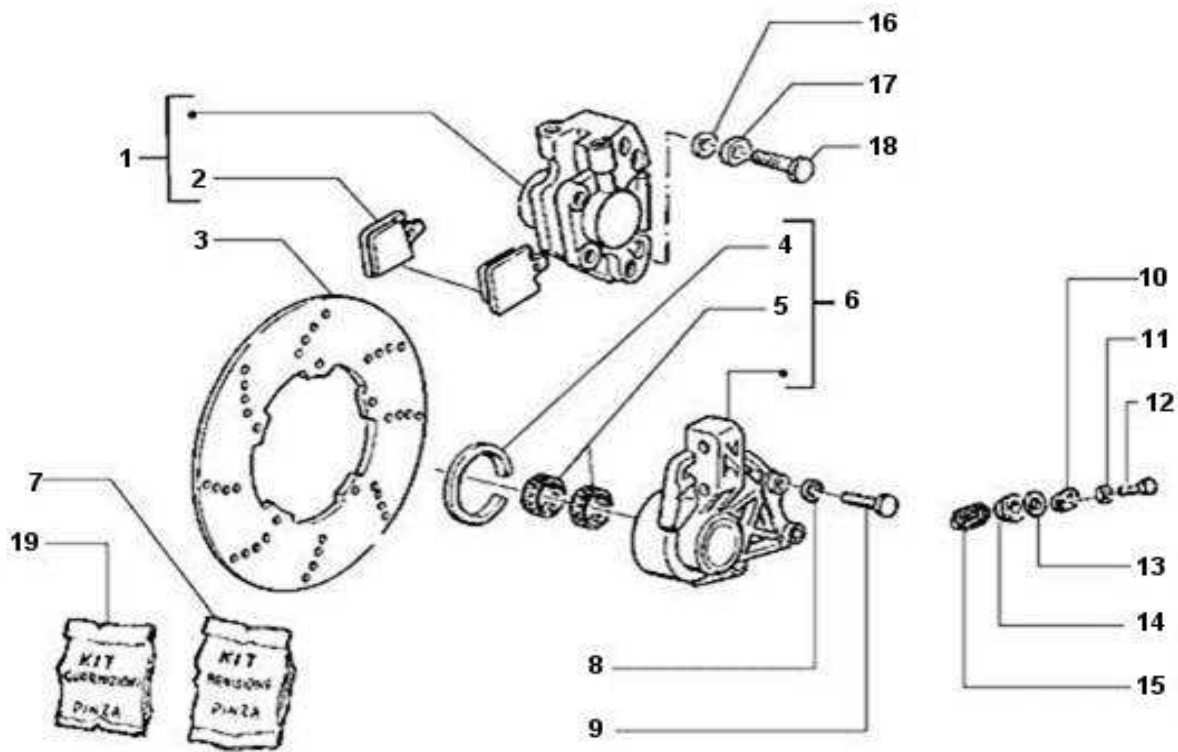

Bremsszange vorne-Bremsscheibe

Pos.	Artikel Nummer	Bezeichnung	Bemerkung	Info
1	ITCM065704	Bremsszange (Anschluss unten)		
2	IT647157	Bremsbelag-Satz		
3	IT56395R	Bremsscheibe		
4	IT177494	Dichtring (46-56-4)		
5	IT177436	Lager (22-28-12)		
6	IT5602865	Halter für Bremsszange		
7	IT498849	Reparatursatz - Feder und Bolzen		
8	IT006968	Federring		
9	IT031120	Schraube M8 X 25 SW13		
10	IT269118	Plättchen		
11	IT016405	Scheibe		
12	IT031058	Schraube		
13	IT266841	Gummi		
14	IT564053	Halter		
15	IT267819	Tachoritzel		
16	IT709047	Ausgleichscheibe		
17	IT003058	Flachscheibe		
18	IT597150	Schraube		
19	IT498850	Reparatursatz