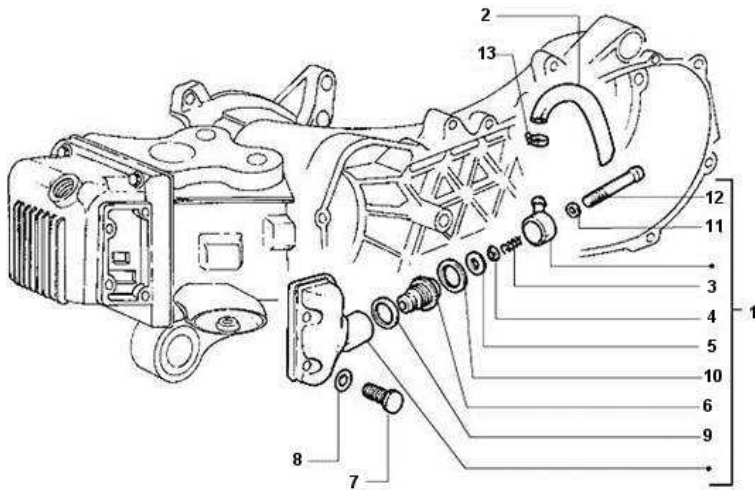

Ölentlüftungsgehäuse-Ölfilter

Pos.	Artikel Nummer	Bezeichnung	Bemerkung	Info
1	~~IT4348935~~	Ölablassventil mit Deckeln	nicht mehr lieferbar	
2	IT480358	Entlüftungsleitung		
3	IT430771	Feder		
4	~~IT430770~~	Becher	nicht mehr lieferbar	
5	IT430769	Membrane		
6	IT430768	Ölablassventil		
7	IT031091	Sechskantschraube M6x20		
8	IT016335	Federscheibe		
9	~~IT478355~~	Sprengring	nicht mehr lieferbar	
10	IT430772	Deckel für Ölablass Dichtung		
11	IT224568	Dichtring		
12	IT434429	Schraube L=70		
13	ITCM001904	Schlauchschelle		
14	IT432142	Schraube M6X60 CL.10		
15	IT478013	Schraube		
16	IT016195	Dichtung		
17	IT031091	Sechskantschraube M6x20		
18	IT482162	Ölfilter Anschluss		ab Fahrgestellnummer 19963
18	IT436981	Ölfilter Anschluss		bis Fahrgestellnummer 19963
19	IT410231	O-Ring		
20	IT410229	Ölfiltereinsatz		
21	IT410230	Ölfilterfeder		
22	IT410232	Dichtring		bis Fahrgestellnummer 19963
22	IT482186	Dichtring		ab Fahrgestellnummer 19963
23	IT482163	Ölfilterdeckel		
24	IT482302	Dichtring		ab Fahrgestellnummer 19963
24	IT478012	Dichtring		bis Fahrgestellnummer 19963
25	IT641541	Öldrucksensor		ab Baujahr 10/1998