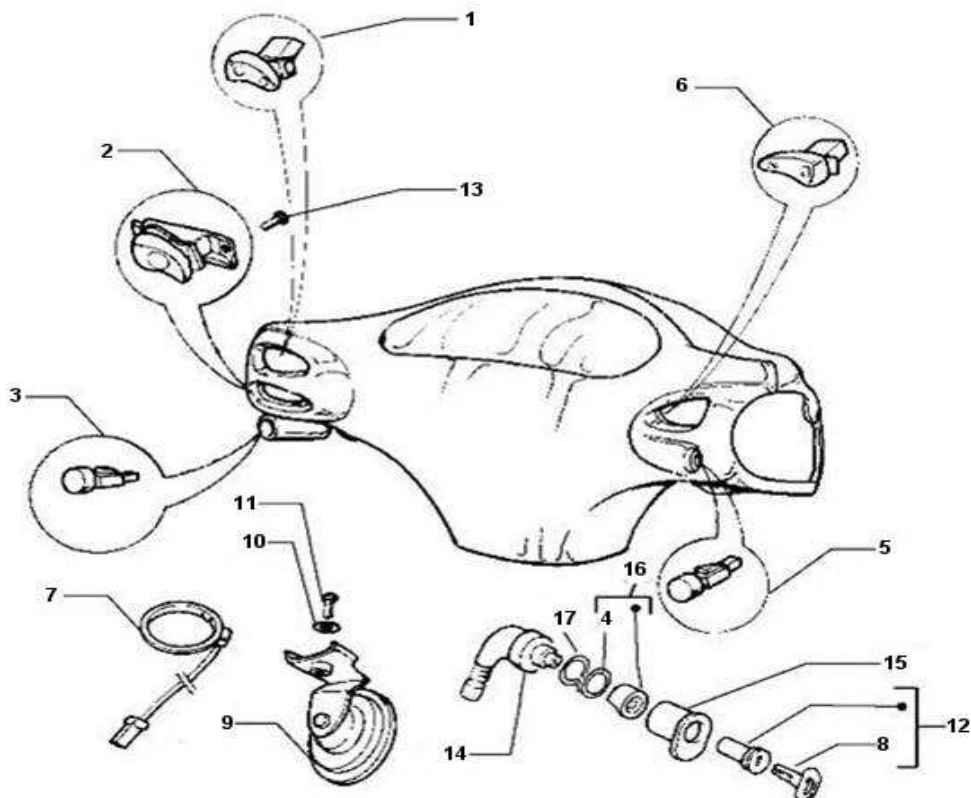

Schalter-Schlosssatz-Zündschalter

Pos.	Artikel Nummer	Bezeichnung	Bemerkung	Info
1	IT294877	Fernlichtschalter		
2	IT294723	Blinklichtschalter		
3	IT58058R	Hupendruckknopf		
4	IT298838	Feder		
5	IT58057R	Startknopf		
6	IT293571	Lichtschalter		
7	IT58200R	Antenne Wegfahrsperre		
8	IT573426	Schlüsselrohling		
9	ITCM071803	Hupe		
10	IT016406	U-Scheibe 6,4X11,8X1		
11	IT015558	Schraube		
12	IT573225	Schlosssatz (1 Zylinder, 1 Schlüssel)		
12	IT573430	Schlosssatz (2 Zylinder, Schlüssel mit Code)		
13	IT258403	Schraube		
14	IT298687	Zündschalter		
15	IT298581	Schlosskörper Zündschloss		
16	IT298903	Schlossriegel		
17	IT298838	Spannfeder Zündschlossriegel