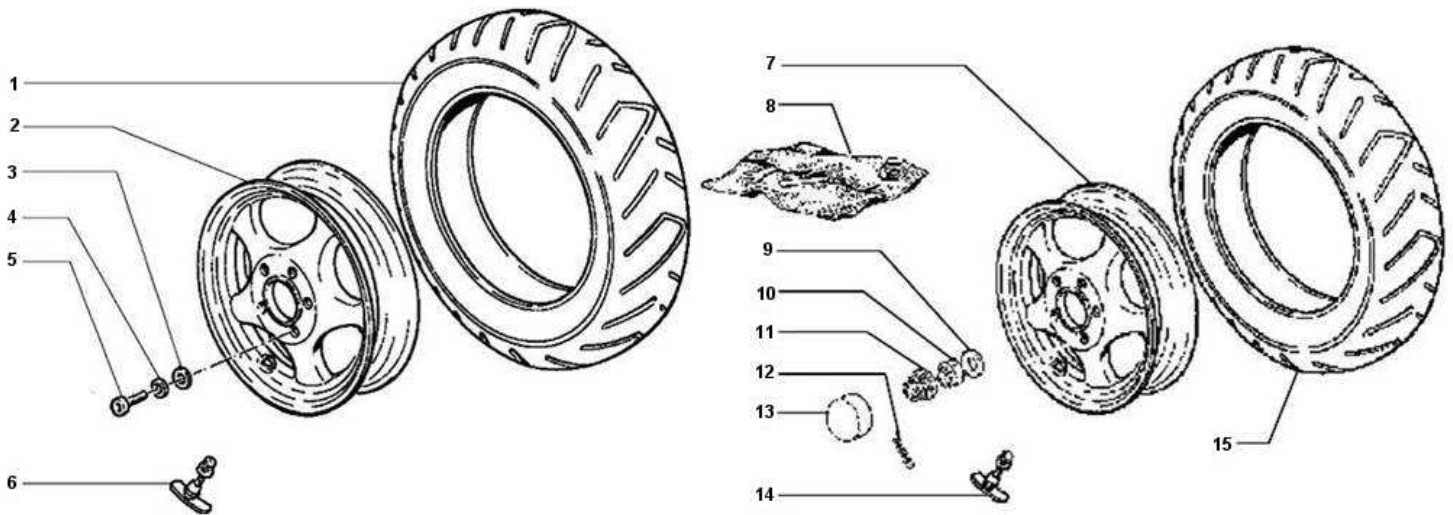

Vorderrad-Hinterrad

Pos.	Artikel Nummer	Bezeichnung	Bemerkung	Info
1	IT29.8015	Pirelli, 100/80-10, TL, SL38 UNICO, 53L		
2	IT273847	Felge		
3	IT709047	Ausgleichscheibe		
4	IT016408	Federring		
5	IT015792	Senkschraube		
6	IT270991	Reifenventil		
7	IT273849	Felge		
8	IT651173	Bordwerkzeug		
9	IT273099	Flachscheibe		
10	IT563728	Mutter M 16x13		
11	IT194423	Sicherungskorb		
12	IT012789	Splint		
13	IT092517	Abdeckkappe		
14	IT270991	Reifenventil		
15	IT29.8434	Pirelli, 120/70-10, rf., TL, SL38 UNICO, 54L