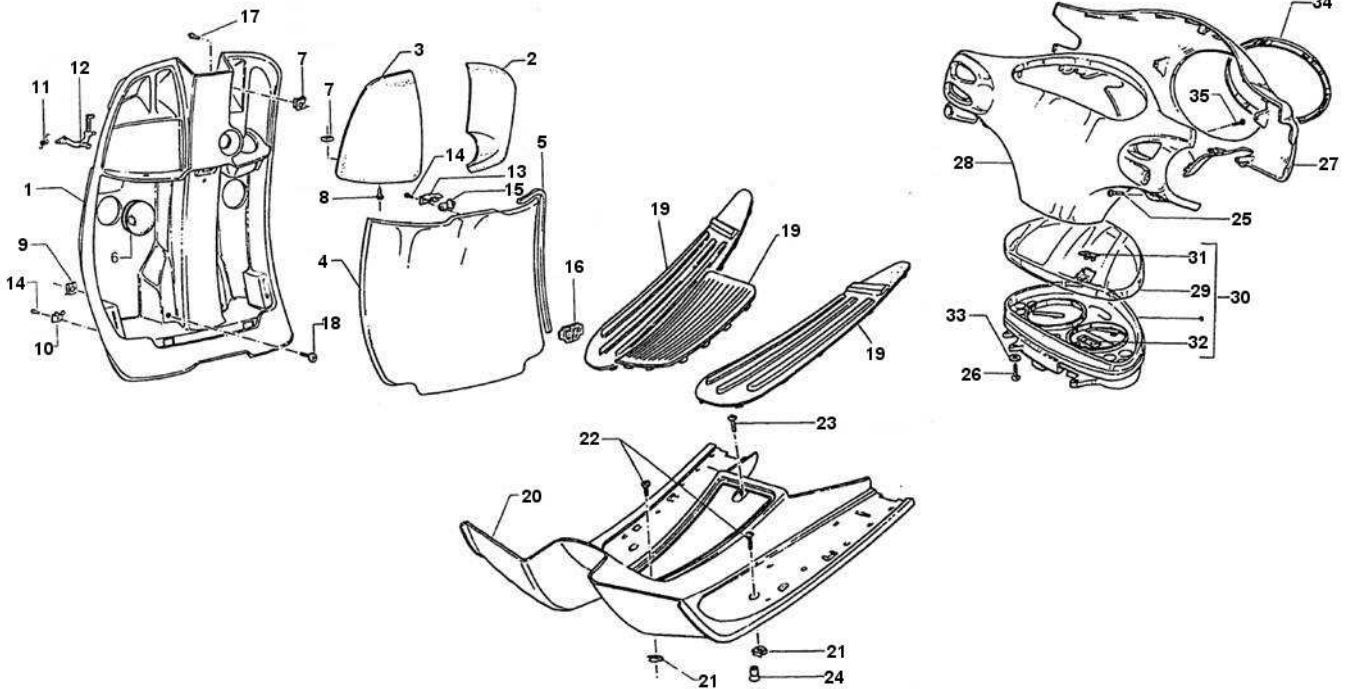

Gepäckfach-Trittbrett-Lenkerdeckel

Pos.	Artikel Nummer	Bezeichnung	Bemerkung	Info
1	ITCM0036025	Gepäckfach	grundiert	andere Farben auf Anfrage
2	IT297277	Abdeckung rechts , schwarz		
3	IT297276	Abdeckung links , schwarz		
4	IT8212005	Gepäckfachklappe	grundiert	andere Farben auf Anfrage
5	IT297275	Dichtung		
6	IT294067	Pfropfen		
7	ITCM017410	Klammer		
8	IT259349	Schraube		
9	IT254485	Klammer M 6		
10	IT257614	Klammer		
11	IT257617	Feder		
12	IT295528	Gepäckfachriegel		
13	IT252420	Platte		
14	IT268596	Schraube		
15	IT573057	Klammer		
16	IT577125	Plakette "125 4 Tempi"		
17	IT258249	Blechschaube D4,2 x 19		
18	IT575249	Schraube		
19	IT299236	Fußmattensatz		
20	IT8213005	Mittelkonsole	grundiert	andere Farben auf Anfrage
21	IT254485	Klammer M 6		
22	IT575249	Schraube		
23	IT270793	Schraube