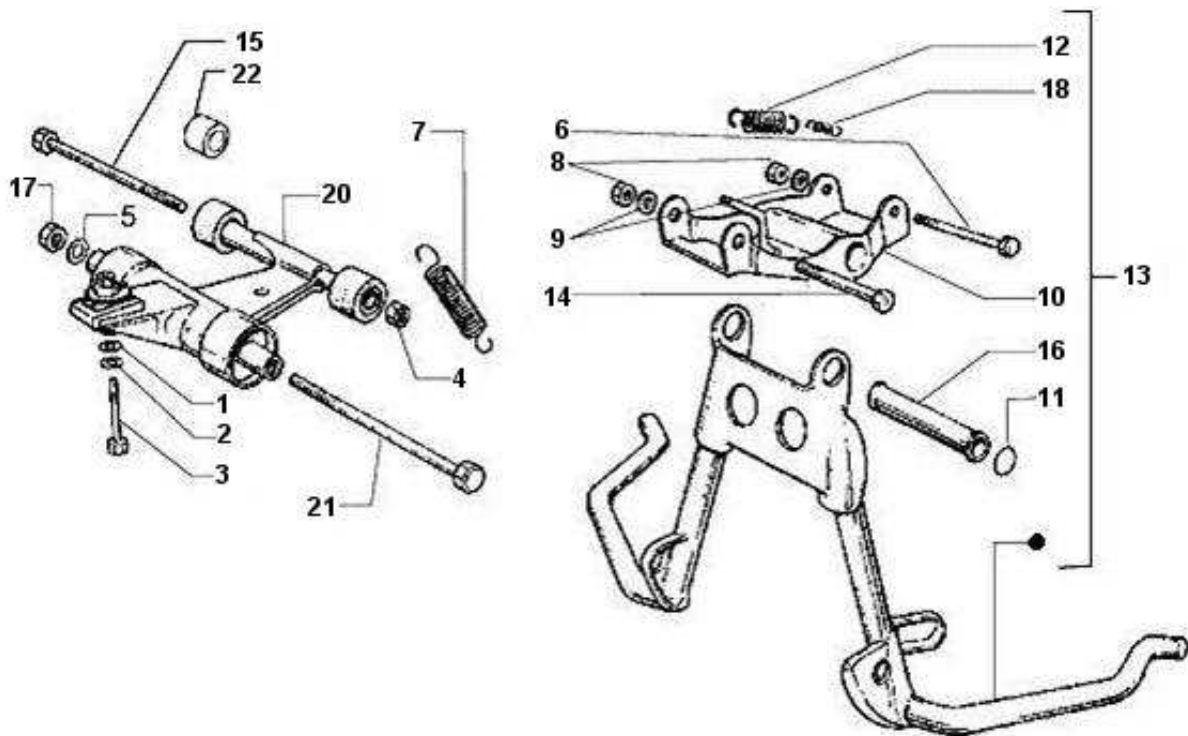

Hauptständer-Schwinge-Motoraufnahme

Pos.	Artikel Nummer	Bezeichnung	Bemerkung	Info
1	IT006173	Scheibe		
2	IT016410	Federring		
3	IT560045	Schraube		
4	IT002440	selbstsperrende Mutter M10		
5	IT709037	U-Scheibe		
6	IT597914	Schraube		
7	IT561032	Feder		
8	IT020008	Mutter M8 , selbtsichernd		
9	IT016408	Federring		
10	~~IT562356~~	Hauptständeraufnahme	nicht mehr lieferbar	alternativ IT562593
11	IT271695	Simmerring		
12	IT560185	Feder		
13	IT562593	Hauptständer komplett		
14	IT030084	Schraube		
15	IT563977	Schraube M 10x240		
16	IT581590	Distanzhülse		
17	IT020008	Mutter M8 , selbtsichernd		
18	IT278940	Feder		
20	IT56204R	Motorschwinge		
21	IT274962	Schraube		
22	IT562310	Distanzscheibe