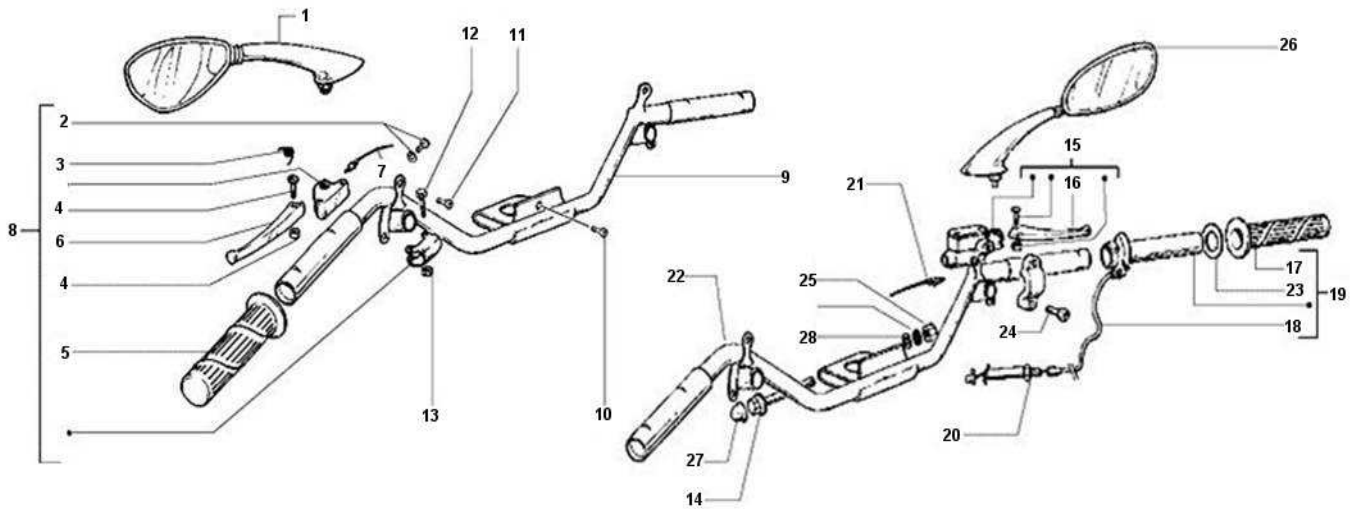

Lenker links-Lenker rechts

Pos.	Artikel Nummer	Bezeichnung	Bemerkung	Info
1	IT563866	Spiegel links		
2	IT123394	Schraube		
3	IT267948	Feder		
4	IT265249	Schraube		
5	IT560580	Griffgummi		
6	IT564642	Bremshebel		
7	IT580953	Bremslichtschalter		
8	IT564641	Bremshebel inkl. Aufnahme		
9	IT5817165	Lenker		
10	IT270793	Schraube		
11	IT258146	Gewindeschraube M 3x20		
12	IT030039	Schraube		
13	IT440785	Mutter		
14	IT655554	Schraube (M10x67)		
15	IT56008R	Hauptbremszylinder rechts		
16	IT494948	Bremshebel rechts Grimeca		
17	IT560582	Griffgummi rechts		
18	ITCM065903	Gaszug oben		ab Baujahr 08/1998
18	IT561804	Gaszug oben		bis Baujahr 08/1998
19	IT561807	Gasgriff		
20	IT269145	Regelschraube		
21	IT580953	Bremslichtschalter		
22	IT5817165	Lenker		
23	IT123390	U-Scheibe		
24	IT008457	Schraube		
25	IT015330	Mutter		
26	IT563865	Spiegel rechts		
27	IT128009	Pfropfen		
28	IT178790	Flachring		
29	IT560580S	Griffgummi Satz		