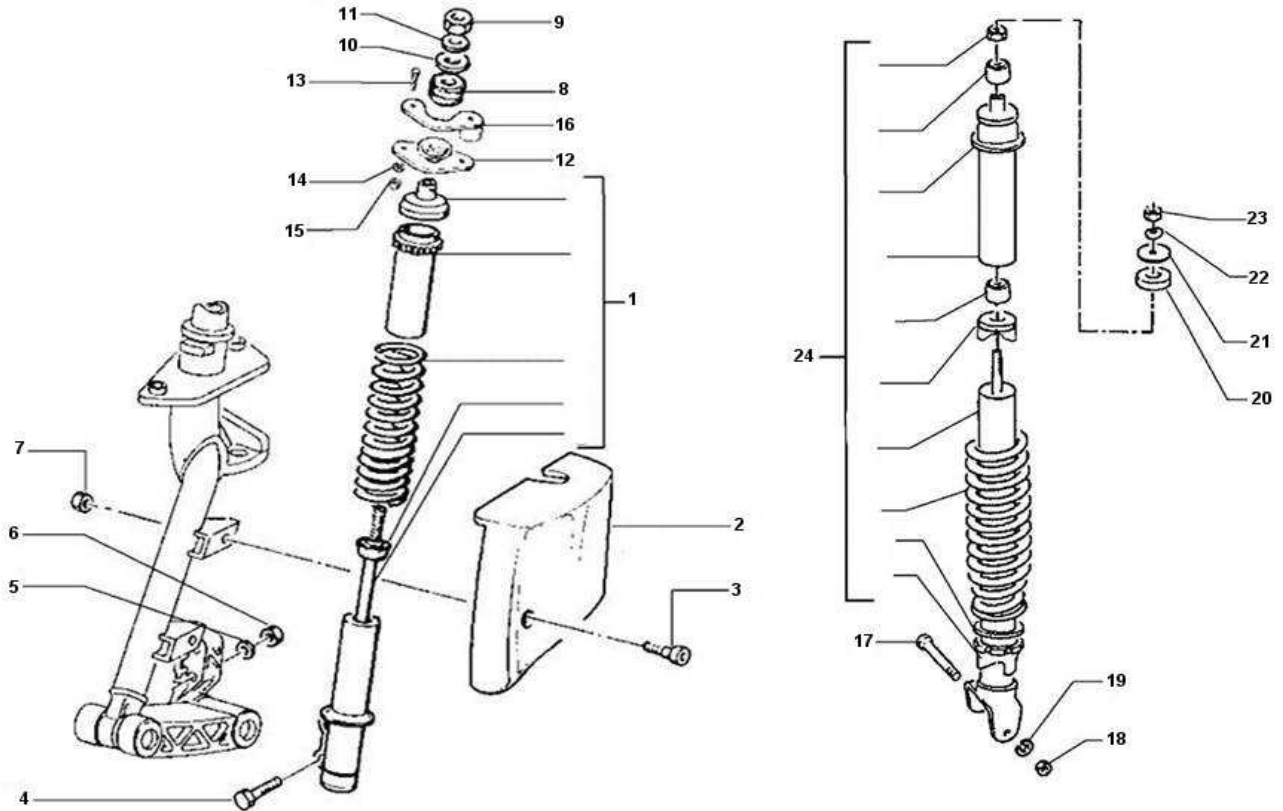

Stoßdämpfer vorne-Stoßdämpfer hinten

Pos.	Artikel Nummer	Bezeichnung	Bemerkung	Info
1	IT598922	Stoßdämpfer vorne		
2	IT8217005	Schwingenabdeckung grundiert	grundiert	andere Farben auf Anfrage
3	IT259348	Schraube		
4	IT149104	Schraube M 8 x 40		
5	IT016408	Federring		
6	IT020008	Mutter M8 , selbstsichernd		
7	IT288245	geflanschte Mutter M 6		
8	IT216209	Puffer		
9	IT021210	Mutter		
10	IT174088	Scheibe		
11	IT012535	U-Scheibe		
12	IT562305	Halter		
13	IT031119	Schraube		
14	IT016408	Federring		
15	IT020008	Mutter M8 , selbstsichernd		
16	IT563872	Halterung		
17	IT268158	Schraube		
18	IT002440	Mutter M10 selbstsichernd		
19	IT016626	Scheibe		
20	IT178150	Puffer		
21	IT267038	Scheibe		
22	IT016408	Federring		
23	IT021108	Mutter		
24	IT564110	Stoßdämpfer hinten