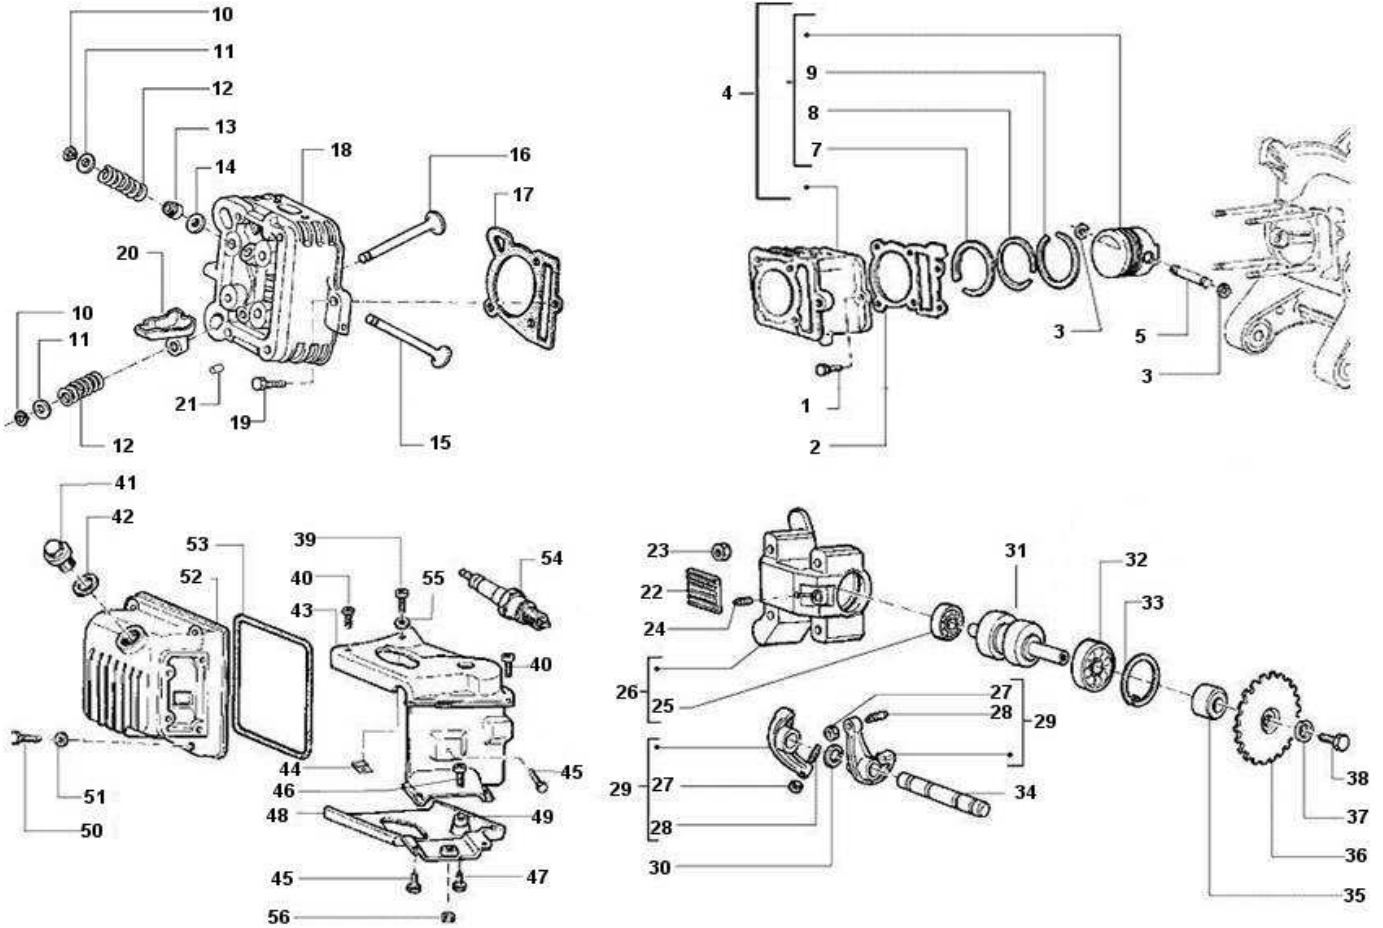

Zylindereinheit-Ventile- Nockenwelle

Pos.	Artikel Nummer	Bezeichnung	Bemerkung	Info
1	IT031091	Sechskantschraube M6x20		
2	IT478290	Zylinderfussdichtung 0,7 mm		
2	IT436360	Zylinderfussdichtung 0,4 mm		
2	IT478289	Zylinderfussdichtung 0,6 mm		
3	IT434979	Sprengring		
4	IT8271155	Zylinder		
5	IT4344170001	Bolzen		
6	IT825506	Kolben 1.Übermaß D.57,2		
6	~~IT8271140003~~	Kolben kplt. Standard	nicht mehr lieferbar	
6	IT825507	Kolben 2.Übermaß D.57,4		
6	~~IT8271140004~~	Kolben kplt. Standard	nicht mehr lieferbar	
6	IT825508	Kolben kplt. 3 Übermaß D.57,6		
7	IT487998	Kolbenring 2. Übermaß		
7	IT485958	Kolbenring 3. Übermaß		
7	IT487994	Kolbenring 1. Übermaß		
7	IT485779	Kolbenring Standard		
8	IT487999	Kolbenring 2. Übermaß		
8	IT485914	Kolbenring Standard		
8	IT487995	Kolbenring 1. Übermaß		
9	IT487996	Ölabstreifring 1. Übermaß		
9	IT486362	Ölabstreifring		
9	~~IT485957~~	Ölabstreifring 2. Übermaß	nicht mehr lieferbar	
9	IT485959	Ölabstreifring 3. Übermaß