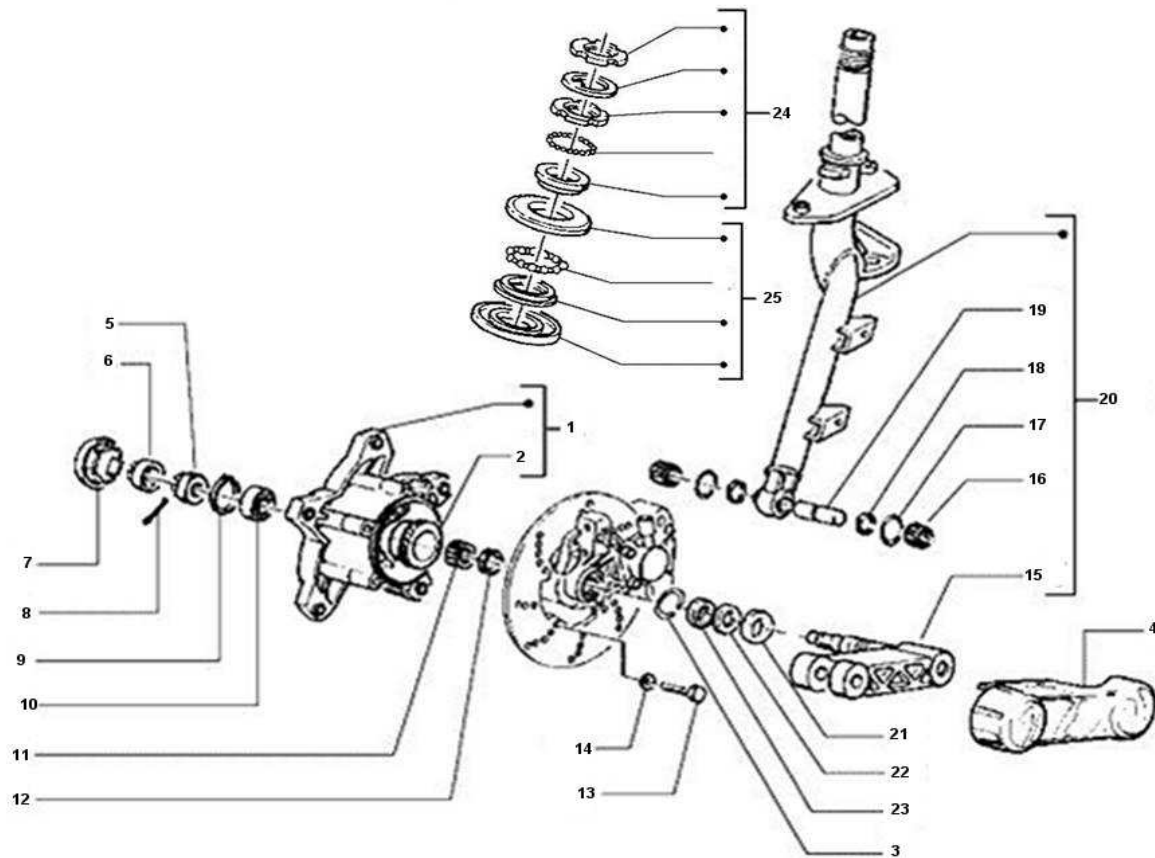

Steuerrohr-Radnabe-Steuerlagersatz

Pos.	Artikel Nummer	Bezeichnung	Bemerkung	Info
1	IT560284	Vorderradnabe		
2	IT267818	Zahnkranz		
3	IT177414	U-Scheibe		
4	IT561433	Schwingenabdeckung		
5	IT021114	Mutter M14 x 1,5		
6	IT177609	Abdeckkappe		
7	IT092517	Abdeckkappe		
8	IT012789	Splint		
9	IT006635	Sprengring		
10	IT177610	Lager		
11	IT177442	Lager (20-26-12)		
12	IT177443	Dichtring		
13	IT271147	Schraube		
14	IT006966	U-Scheibe 6,4X11X0,5		
15	IT6483975	Schwingarm		
16	IT137146	Nadellager (d = 22 mm)		
17	IT006731	Dichtring		
18	IT119219	Dichtring (d = 20 mm)		
19	IT177451	Bolzen		
20	IT6009595	Steuerrohr