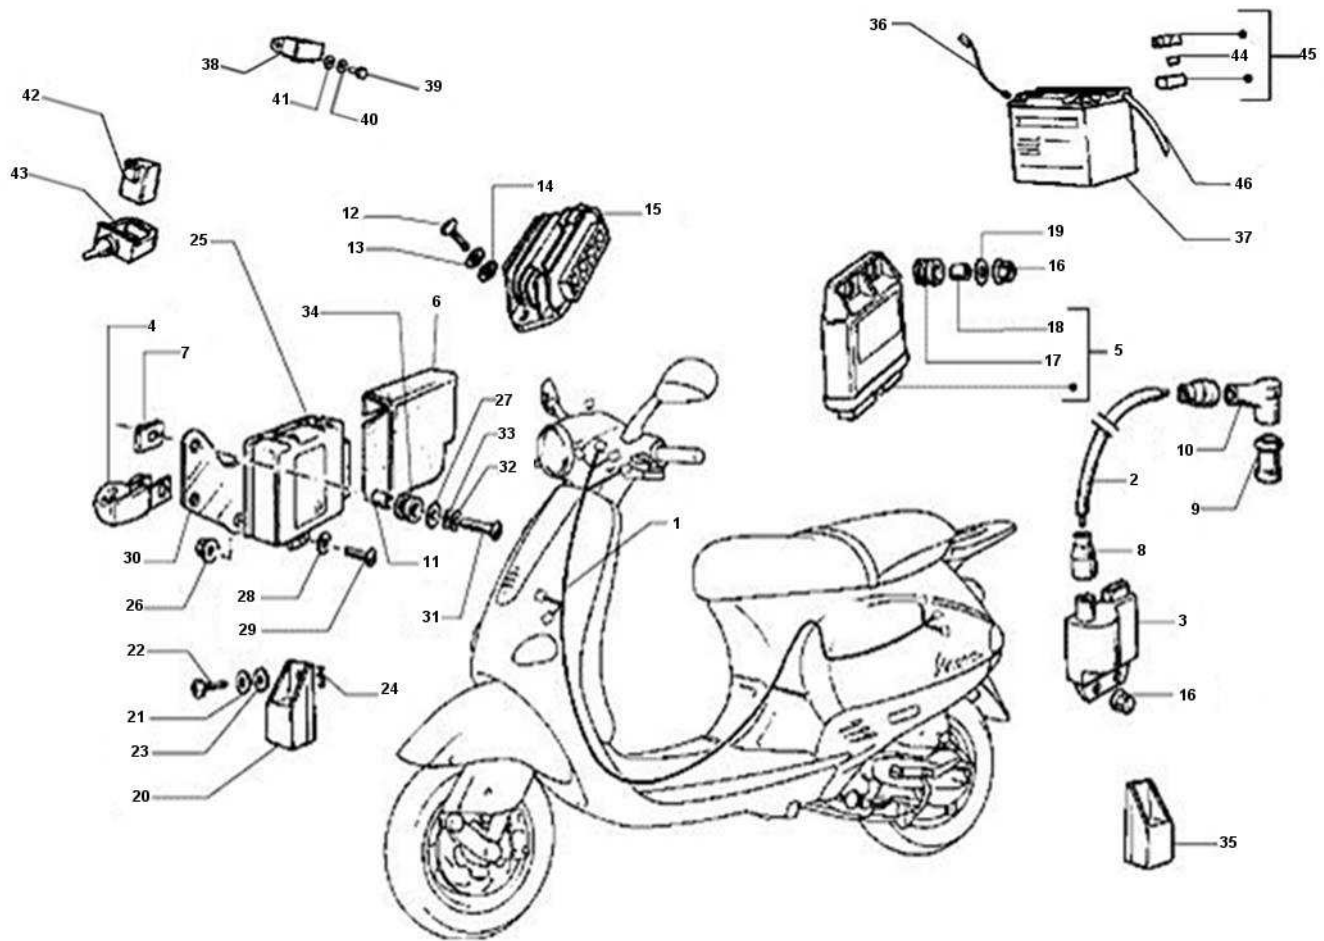

Kabelbaum-Regler-Zündspule- Batterie-Fernschalter

Pos.	Artikel Nummer	Bezeichnung	Bemerkung	Info
1	IT580688	Kabelbaum		
2	IT080341	Zündkabel		
3	IT826115	Zündspule		
4	IT293902	Schelle	nicht mehr lieferbar	
5	IT294071	CDI (mit Wegfahrsperr)		
5	IT294150	CDI (ohne Wegfahrsperr)		für Umbau auf ohne Wegfahrsperr
6	IT294208	Kappe		
7	IT254485	Klammer M 6		
8	IT231571	Isolierhaube		
9	IT436919	Zündkerzenschutz		
10	IT293845	Zündkerzenstecker		
11	IT270215	Distanzscheibe		
12	IT015558	Schraube		
13	IT016406	U-Scheibe 6,4X11,8X1		
14	IT003056	U-Scheibe 6,4X12X1		
15	IT2940165	Regler		bis Baujahr 01/1998
15	IT58096R	Spannungsregler		ab Baujahr 01/1998
16	IT241937	Mutter