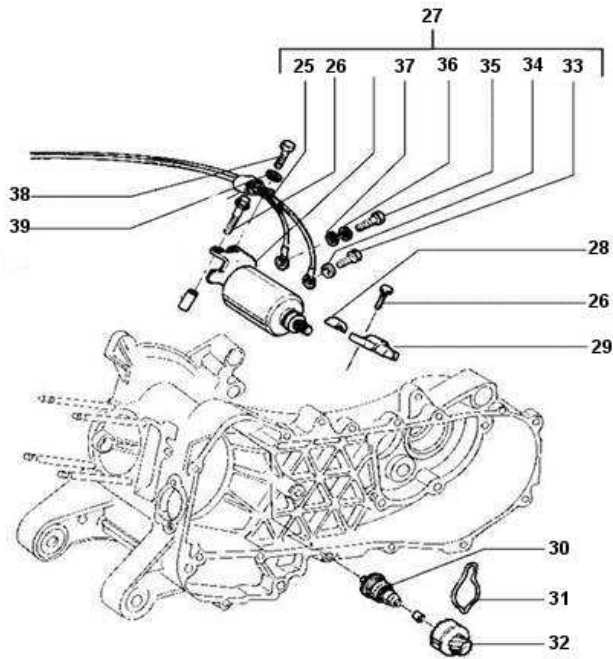

Anlasser- Kickstarter- Gehäusedeckel

Pos.	Artikel Nummer	Bezeichnung	Bemerkung	Info
1	IT286207	Puffer		
2	IT478284	Puffer	nicht mehr lieferbar	
3	IT478723	Kickstarterwelle		
4	IT289495	Feder		
5	IT430264	Linsenschraube M 5x10		
6	IT479263	Warmluft Umleiter		
7	IT830487	Schraube		
8	IT479133	Kickstarterhebel		
9	IT435251	Dichtung		
10	IT969804	Deckel		
11	IT435295	Schraube		
12	IT4836215	Gehäusedeckel	nicht mehr lieferbar	
13	IT479888	Dichtung	nicht mehr lieferbar	
14	IT414838	Schraube M 6x35		
15	IT259625	Puffer		
16	IT433987	Ausgleichscheibe 16,3x23,8 mm		
17	IT006416	Seegering		
18	IT257134	Schelle		
19	IT298548	Balg		
20	IT298561	Schelle		
21	IT576267	Schlauch		
22	IT254485	Klammer M 6		
23	IT259830	Schraube M6x22		
24	IT286206	Klammer		
25	IT294727	Kabelast		
26	IT289731	Flanschschraube M 6x30