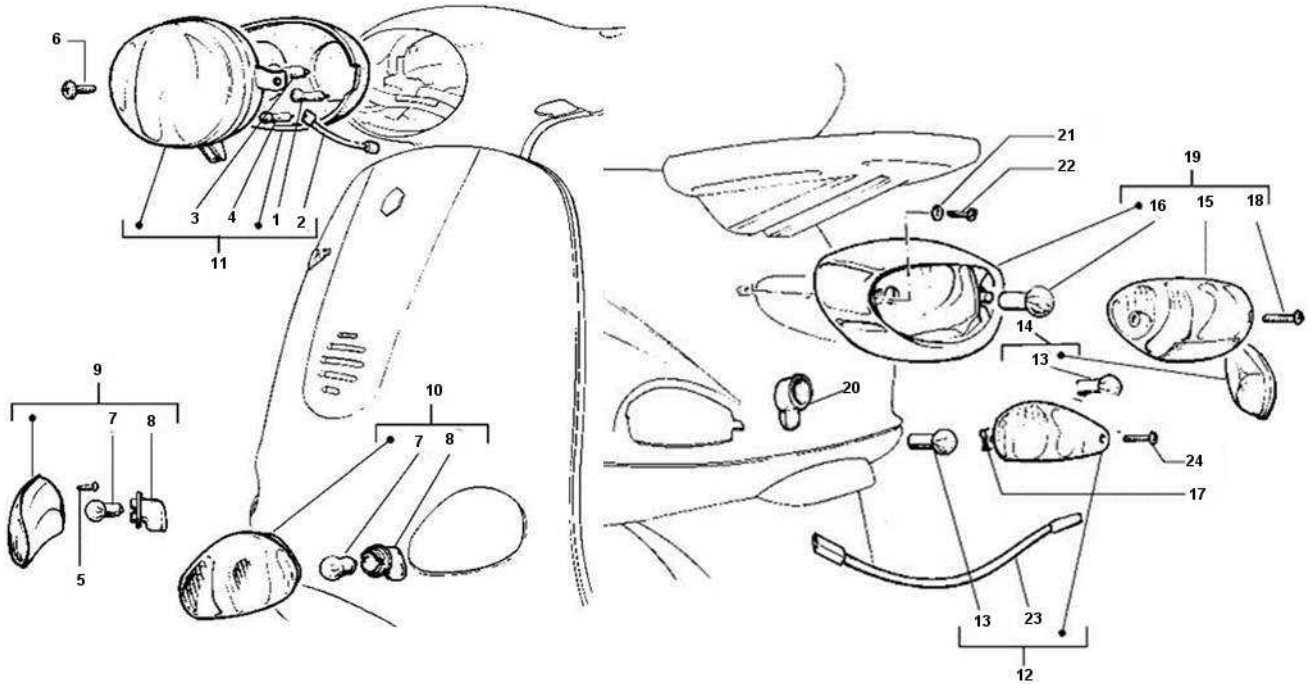

Scheinwerfer-Rücklicht-Blinker

Pos.	Artikel Nummer	Bezeichnung	Bemerkung	Info
1	IT294278	Birne H3 12V/55W		
3	IT294353	Birne H7 12V/55W		
4	IT292022	Birne WY5W		
5	IT267115	Gewindeschraube M 4x16		
6	IT267115	Gewindeschraube M 4x16		
7	IT181746	Birne BA15S 12V/10W		
8	IT250521	Fassung		
9	IT293601	Blinker vorne rechts orange		
9	IT581634	Blinker vorne rechts weiß		
10	IT293600	Blinker vorne links orange		
10	IT581633	Blinker vorne links weiß		
11	IT294277	Scheinwerfer		
12	IT293603	Blinker hinten links orange		
12	IT581635	Blinker hinten links weiß		
13	IT181746	Birne BA15S 12V/10W		
14	IT293604	Blinker hinten rechts orange		
14	IT581636	Blinker hinten rechts weiß		
15	IT293967	Rücklichtglas		
16	IT129953	Birne 12V 21/5W		
17	ITCM017405	Plättchen		
18	IT015729	Schraube		
19	IT293602	Rücklicht		
20	IT250522	Schutzkappe		
21	IT013769	U-Scheibe		
22	IT015996	Schraube		
23	IT294074	Kabelast		
24	IT008372	Schraube		
25	IT581Satz	Blinker-Satz weiß Vespa ET