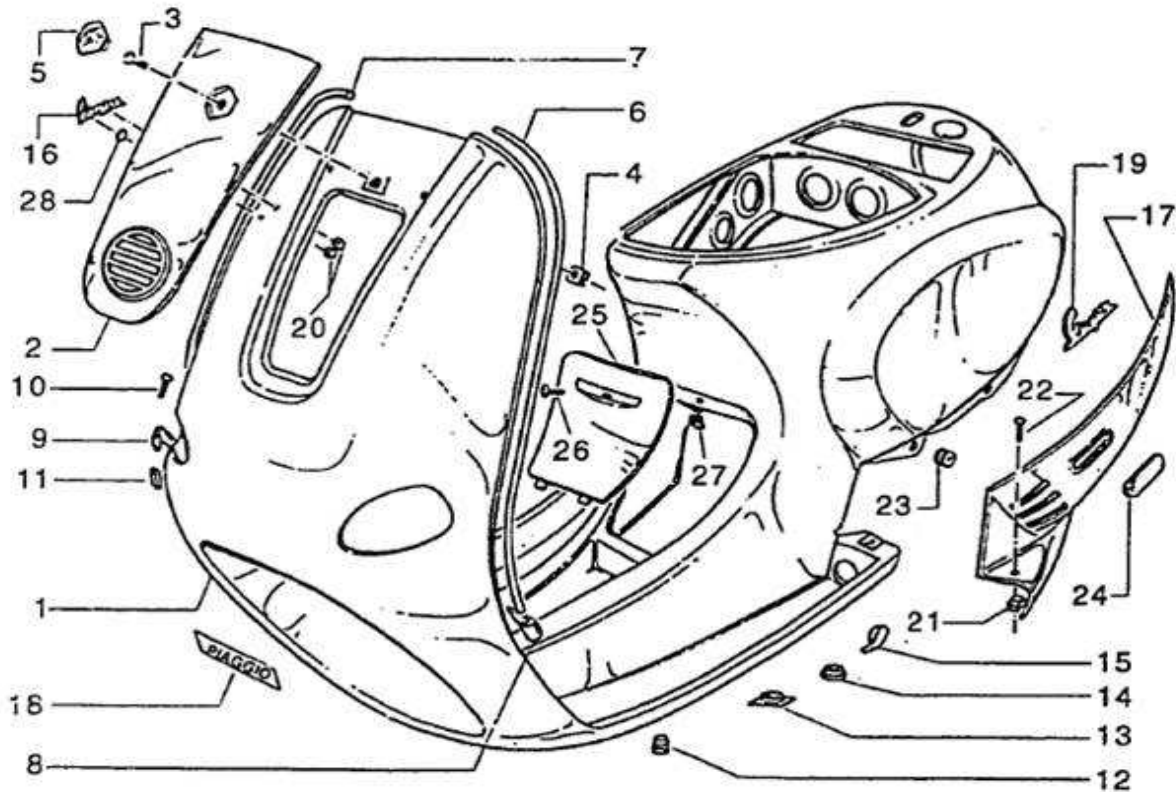

Fahrgestell-Verkleidungen

Pos.	Artikel Nummer	Bezeichnung	Bemerkung	Info
2	IT4722005	Kaskade	grundiert	andere Farben auf Anfrage
3	IT270793	Schraube		
4	IT199190	Stopfen		
5	IT574376	Emblem "Piaggio"		
6	IT573001	Schlitzrohr links		
7	IT573002	Schlitzrohr rechts		
8	IT299964	Halter links		
9	IT299965	Halter rechts		
10	IT008432	Schraube		
11	ITCM017403	Plättchen		
12	IT299558	Pfropfen		
13	IT299557	Pfropfen		
14	IT299559	Pfropfen		
15	IT299250	Pfropfen		
16	IT577082	Schriftzug "Vespa"		
17	IT8216005	Seitenverkleidung links	grundiert	andere Farben auf Anfrage
17	IT8215005	Seitenverkleidung rechts	grundiert	andere Farben auf Anfrage
18	IT573092000N	Aufkleber "Piaggio"		
18	ITCM000402000N	Aufkleber "Piaggio"		
18	IT5730920020	Aufkleber "Piaggio"		
18	IT573092000B	Aufkleber "Piaggio"		
19	IT577081	Schriftzug "Vespa"		
20	IT008108	Plättchen