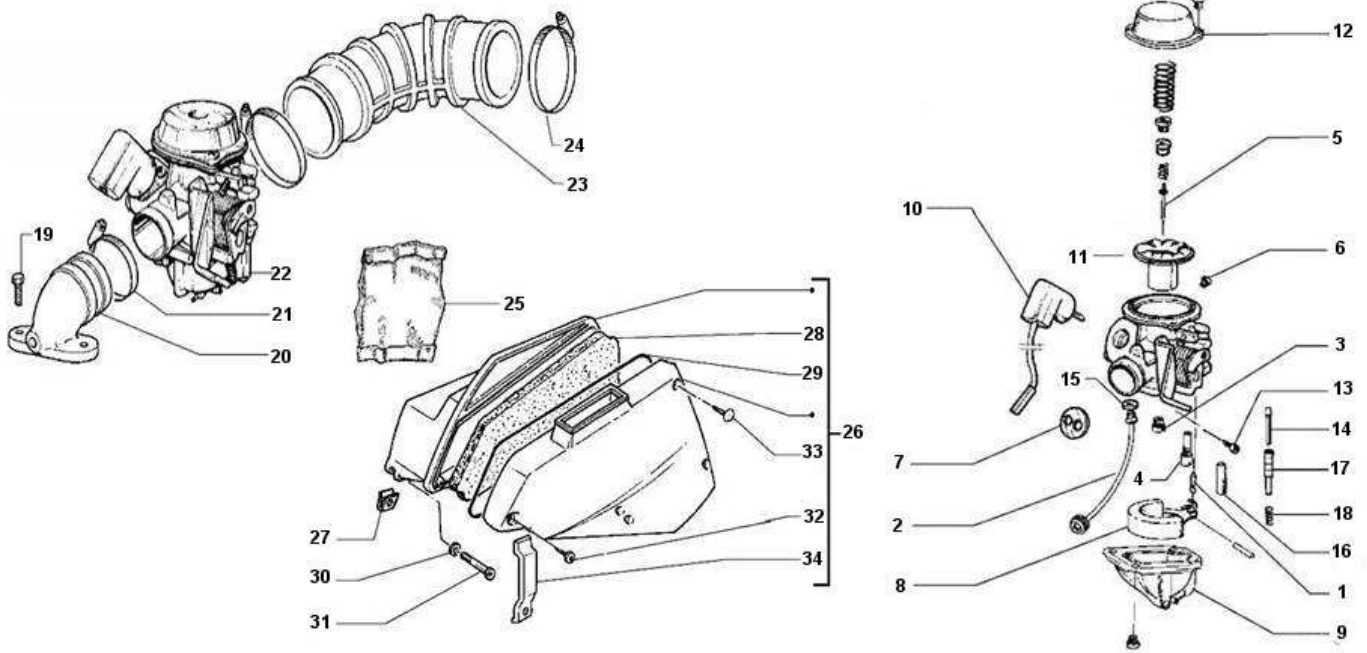

Vergaser-Luftfilterkasten

Pos.	Artikel Nummer	Bezeichnung	Bemerkung	Info
1	ITCM102203	Drosselklappennadel		
2	IT478118	Gasventil Getriebe		
3	IT478275	Düse 87,5	nicht mehr lieferbar	
4	IT478274	Leerlaufdüse		
5	IT478272	Kegelnadel		
6	IT482354	Starterdüse		
7	IT478270	Gasventil	nicht mehr lieferbar	
8	IT478564	Schwimmer		
9	IT478561	Schwimmergehäuse		
10	IT478562	Kaltstartautomatik	nicht mehr lieferbar	
11	IT478560	Membrane		
12	IT478559	Deckel Membrane		
13	IT478563	Einstellschraube Luft		
14	IT482357	Stange		
15	IT478589	Federring	nicht mehr lieferbar	
16	IT480506	Kappe	nicht mehr lieferbar	
17	IT482836	Kolben		
18	IT482835	Feder		
19	IT031091	Sechskantschraube M6x20		
20	IT480799	Ansaugstutzen		
21	IT709677	Schelle		
22	IT485130	Vergaser	nicht mehr lieferbar	
23	IT484695	Ansaugschlauch		
24	IT257134	Schelle		
25	IT498845	Vergaserdichtsatz