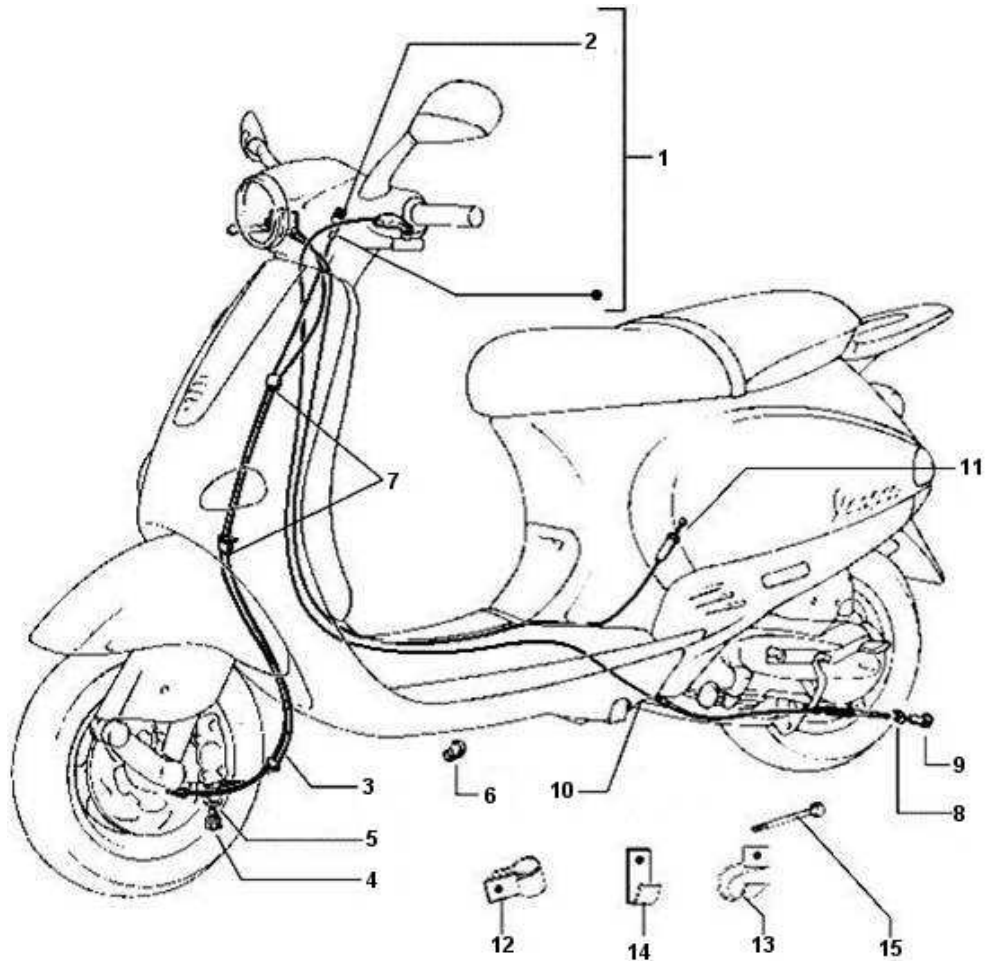

Gaszug-Tachowelle-Leitungen

Pos.	Artikel Nummer	Bezeichnung	Bemerkung	Info
1	IT56116R	Tachowelle		
2	IT561806	Tachoseele		
3	IT563886	Bremsleitung vorne		
4	IT265451	Fixierschraube		
5	IT127927	Ausgleichscheibe		
6	IT268172	Klammer		
7	IT257134	Schelle		
8	IT179640	Bolzen		
9	IT270310	Einstellschraube Hinterradbremse		
10	IT665912	Bremszug hinten		
11	IT561804	Gaszug oben		
12	IT271477	Schelle		
13	IT845978	Kabeldurchgang		
14	IT482291	Schelle		
15	IT830487	Schraube