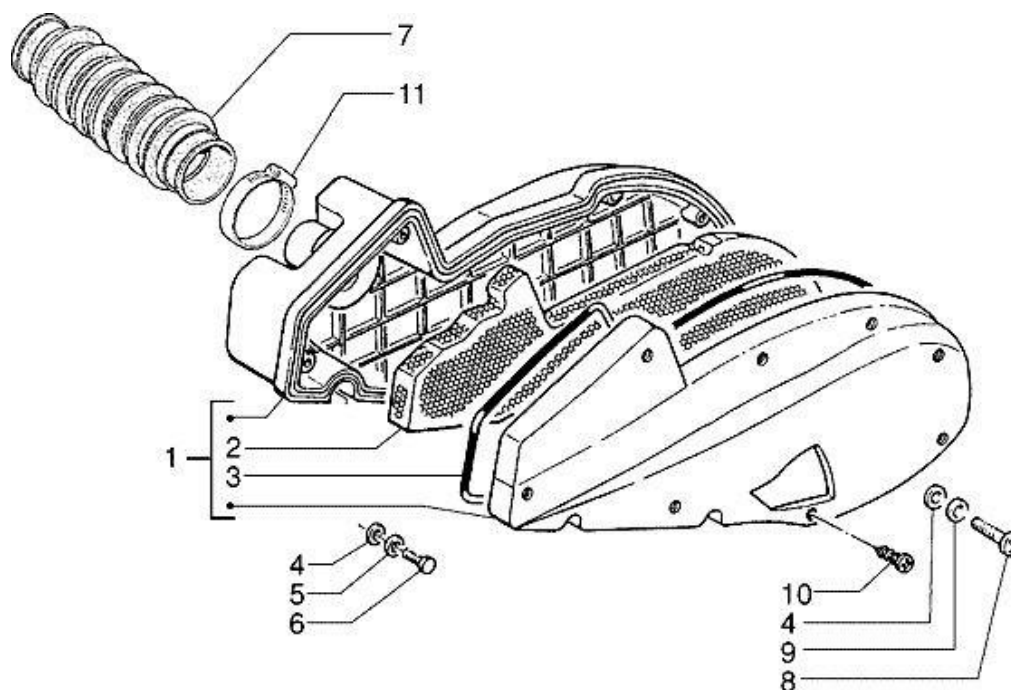

Luftfilterkasten

Pos.	Artikel Nummer	Bezeichnung	Bemerkung	Info
1	IT436468	Luftfilter kplt.		
2	IT478240	Luftfiltereinsatz		
3	IT478117	Dichtung		
4	IT012533	U-Scheibe		
5	IT013880	U-Scheibe 6,5x16x1,5		
6	IT018640	Schraube		
7	IT431863	Gummibalg (L: 175 mm , Ø 31 mm)		
8	IT258146	Gewindeschraube M 3x20		
9	IT257134	Schelle