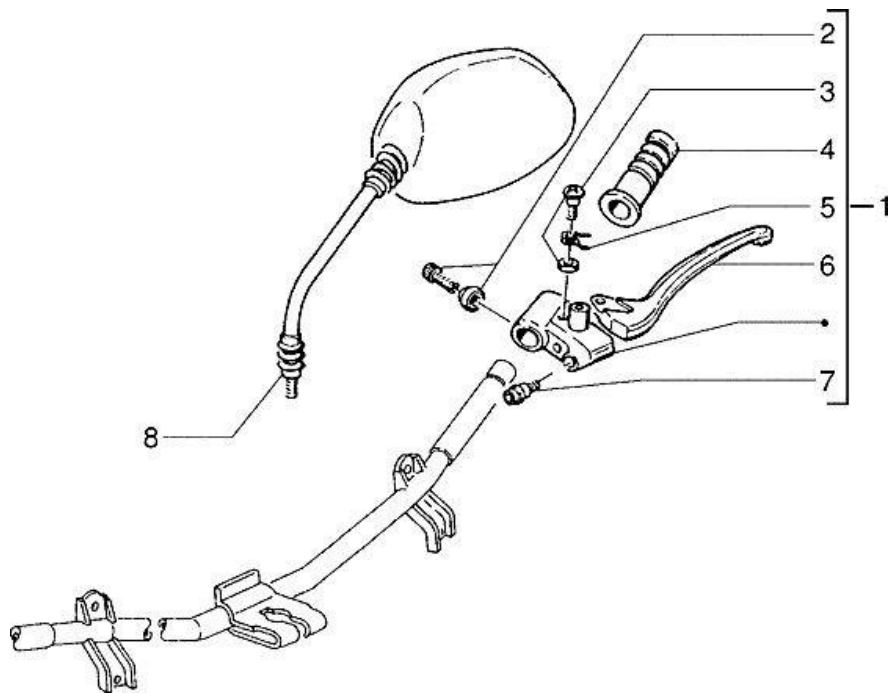

Bremshebel - Griff – Rückspiegel links

Pos.	Artikel Nummer	Bezeichnung	Bemerkung	Info
1	IT564699	Kupplungsgriff kplt.		
2	IT123394	Schraube		
3	IT265249	Schraube		
4	IT274489	Griff links		
5	IT267948	Feder		
7	IT580953	Stopschalter		
8	IT563492	Spiegel links