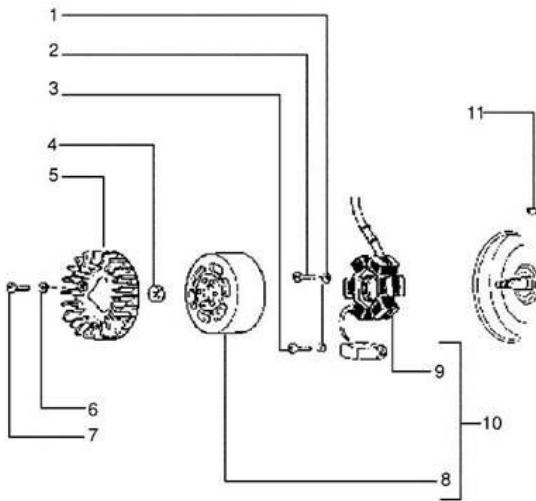

Lichtmaschine-Anlasser-Kickstarter

Pos.	Artikel Nummer	Bezeichnung	Bemerkung	Info
1	IT006975	U-Scheibe 5,3X10X0,5		
2	IT015715	Schraube M 5x14		
3	IT015585	TCEI Schraube		
4	IT436783	Mutter kompl.		
5	IT431110	Lüferrad		
6	IT006975	U-Scheibe 5,3X10X0,5		
7	IT015585	TCEI Schraube		
8	IT292972	Rotor		
9	IT292973	Ankerplatte		
11	IT000267	Keil		
14	IT414838	Schraube M 6x35		
16	IT289094	Startermotor		
17	IT431321	Anlasserfreilauf		
18	IT434087	Kickstartersegment		
19	IT289495	Feder		
20	IT286214	Kickstarterhebel		
23	IT433987	Ausgleichscheibe 16,3x23,8 mm		
24	IT006416	Seegerring		
25	IT830487	Schraube		
26	IT483859	Verschlussschraube