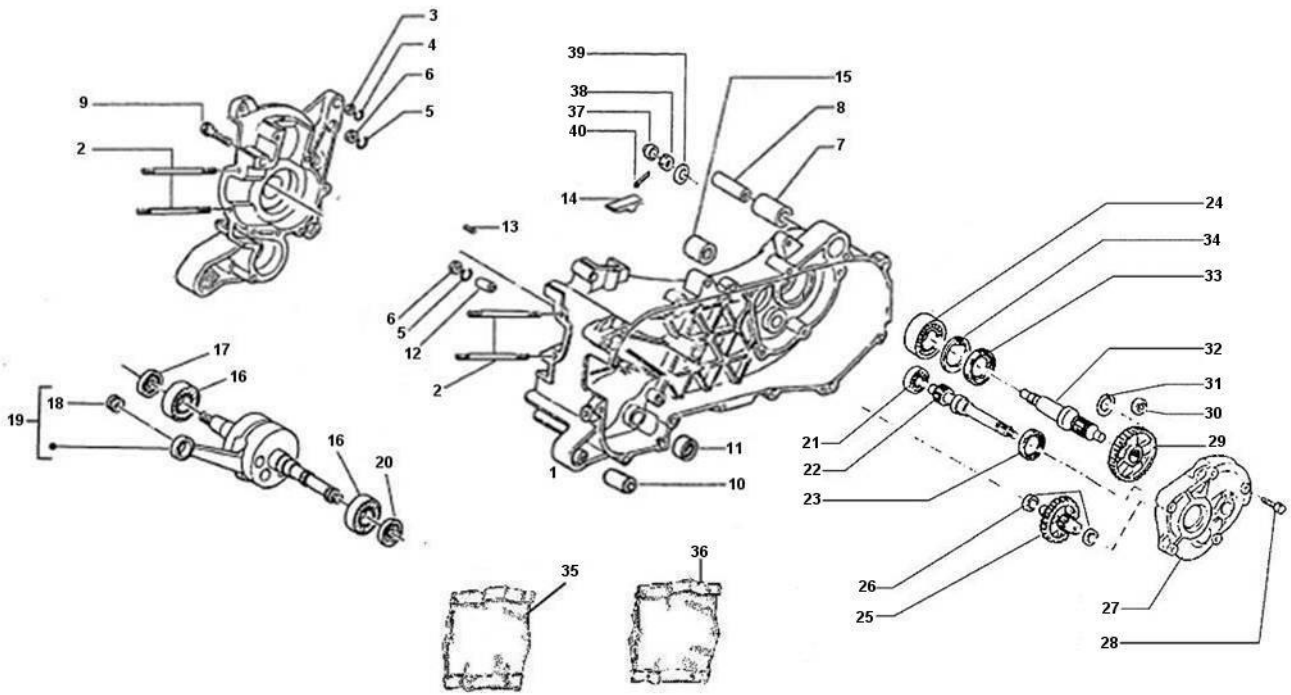

ET-Katalog  
PIAGGIO Skr 125 (CSM1T)

# Kurbelgehäuse-Kurbelwelle-Getriebe

Pos.	Artikel Nummer	Bezeichnung	Bemerkung	Info
2	IT430205	Stehbolzen		
3	IT020006	Mutter		
4	IT287223	Ring		
5	IT113533	Ring		
6	IT020008	Mutter M8 , selbstsichernd		
7	IT267823	Silentblock		
8	IT266625	Distanzscheibe		
10	IT270371	Silentblock		
13	IT239388	Passhülse 6,5x9,5x15		
14	IT273884	Anschlaggummi		
16	IT483970	Lager		
17	IT4345826	Wellendichtring		
18	IT500511	Pleuellager		kupfer
18	IT500514	Pleuellager		grün
18	IT500513	Pleuellager		silber
18	IT500512	Pleuellager		blau
19	IT4354556	Kurbelwelle		
20	IT4345826	Wellendichtring		
21	IT431256	Lager		
22	IT4347936	Starterwelle		
23	IT430391	Wellendichtring 22,7x47x7		
24	IT434735	Lager (20x47x14) 6204 2RS		
25	IT4353665	Zahnrad		
26	IT485683	Distanzscheibe 1,10 mm		
28	IT620068	Schraube		

Pos.	Artikel Nummer	Bezeichnung	Bemerkung	Info
29	IT434015	Zahnrad		
30	IT289133	Scheibe		
32	IT4781566	Radachse		
33	IT478498	Simmering 30 x 47 x 6		
34	IT006647	Sprengring		
35	IT498405	Motordichtsatz		
36	IT498406	Dichtringsatz		
37	IT194423	Kappe		
38	IT563728	Mutter		
39	IT273099	Flachscheibe		
40	IT012789	Splint		

# Ölpumpe

Pos.	Artikel Nummer	Bezeichnung	Bemerkung	Info
1	IT287021	Kabeldurchgang		
2	IT287073	Ausgleichscheibe		
3	IT289191	Zahnrad		
4	IT431370	Ölpumpenriemen		
5	IT286163	Platte		
6	IT431208	Deckel		
7	IT006975	U-Scheibe 5,3X10X0,5		
8	IT015856	Schraube		
9	IT104296	Feder		
10	IT015585	TCEI Schraube		
11	IT286165	Ölschlauch		
12	ITCM101509	Öleinlaßschlauch		
13	IT82608R	Ölpumpe		
14	IT006975	U-Scheibe 5,3X10X0,5		