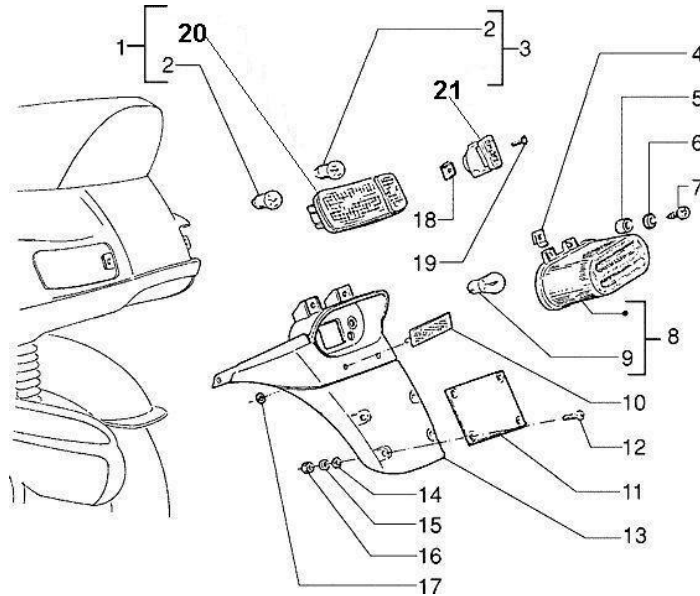

Rücklicht – Blinker

Pos.	Artikel Nummer	Bezeichnung	Bemerkung	Info
1	IT291030	Blinker h.l.		
2	IT181746	Birne 12V-10W BA15S		
3	IT291031	Blinker h.r.		
4	ITCM017410	Klammer		
7	IT258249	Blechschaube D4,2 x 19		
8	IT292390	Rücklicht		
9	IT129953	Lampen 12V 21/5W		
10	IT638745	Rückstrahler		
12	IT015585	TCEI Schraube		
13	IT259750000A	Heckverkleidung		
14	IT003055	Scheibe 5,4x10x0,8		
15	IT016405	Scheibe		
16	IT020105	Mutter		
17	IT181351	Beilagscheibe		
18	ITCM017410	Klammer		
19	IT258249	Blechschaube D4,2 x 19		
20	IT498843	Blinkerglas h.l. (Katzenauge)		
21	IT498852	Blinkerglas h.r. (Katzenauge)