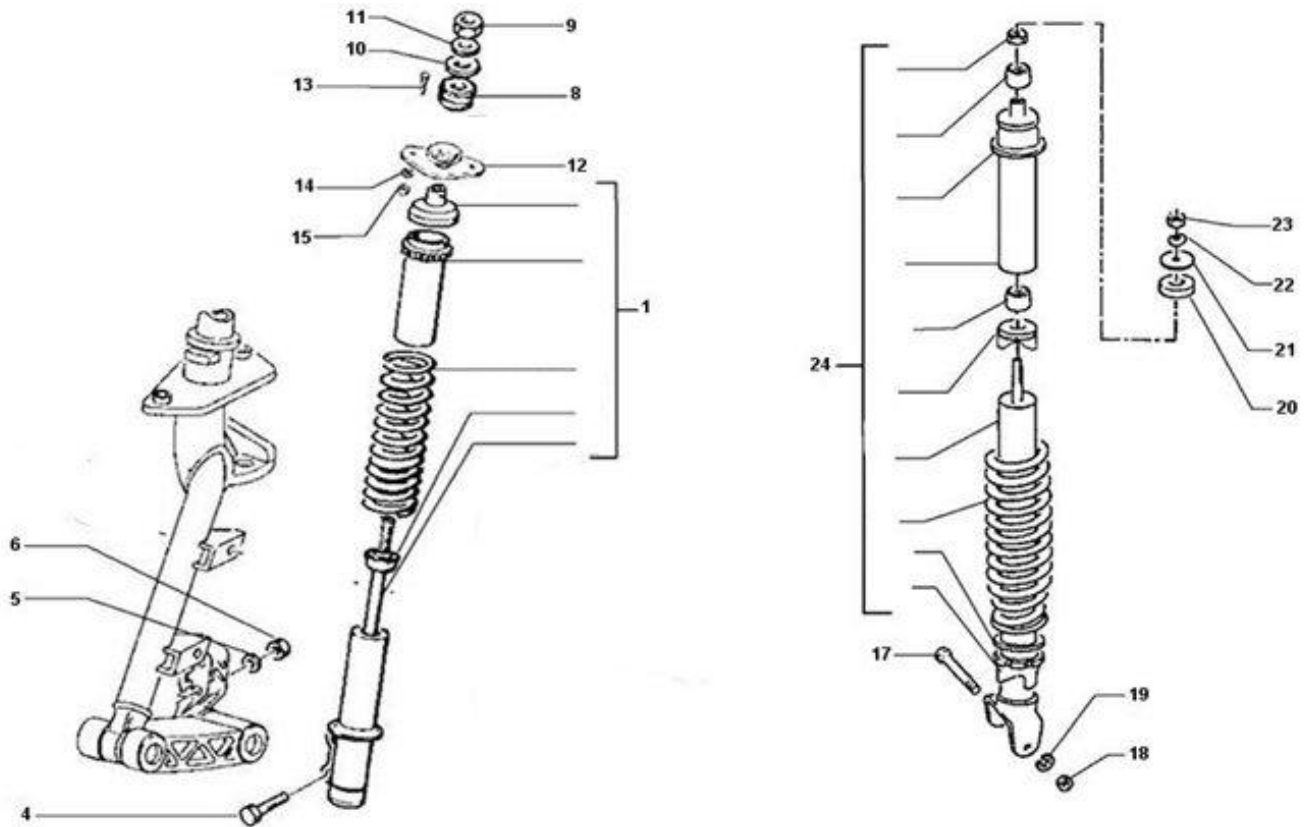

Stoßdämpfer vorne-Stoßdämpfer hinten

Pos.	Artikel Nummer	Bezeichnung	Bemerkung	Info
1	IT598922	Stoßdämpfer vorne		
4	IT149104	Schraube M 8 x 40		
5	IT016408	Federring		
6	IT020008	Mutter M8 , selbstsichernd		
8	IT216209	Puffer		
9	IT021210	Mutter		
10	IT174088	Scheibe		
11	IT012535	U-Scheibe		
17	IT268158	Schraube		
18	IT002440	Mutter M10 selbstsichernd		
19	IT016626	Scheibe		
20	IT178150	Puffer		
21	IT267038	Scheibe		
22	IT016408	Federring		
23	IT021108	Mutter		
24	IT563888	Stoßdämpfer hinten