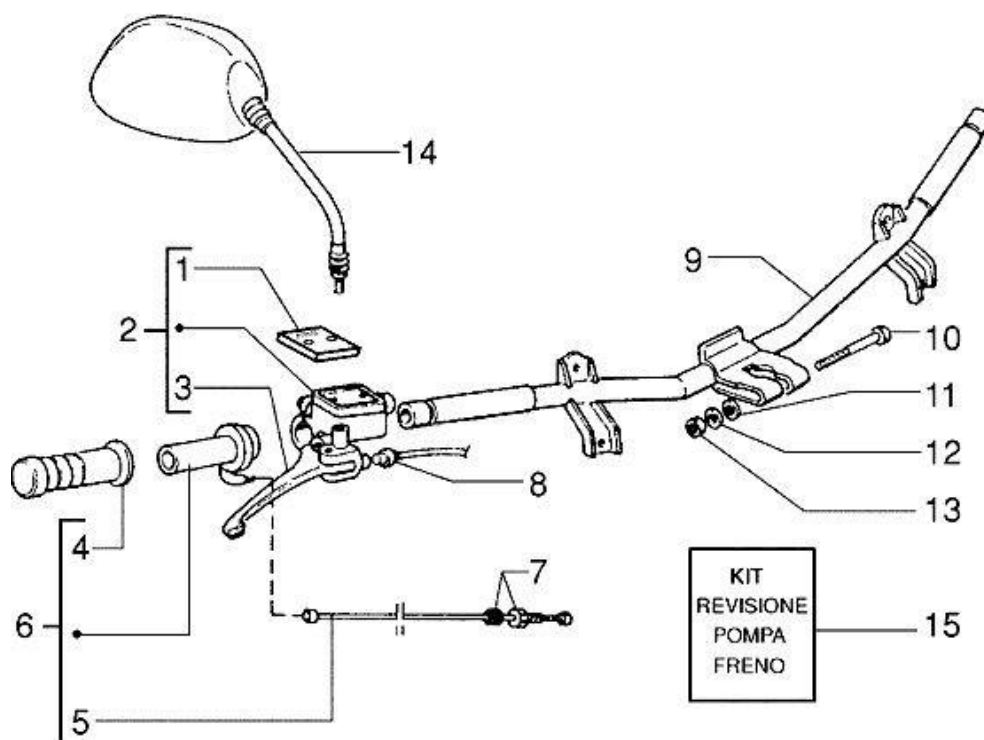

## Bremsszange vorne-Bremsscheibe

Pos.	Artikel Nummer	Bezeichnung	Bemerkung	Info
1	IT271886	Bremsszange		
2	IT498414	Bremssbelag-Satz		
3	IT271882	Bremsscheibe		
4	IT177494	Dichtring (46-56-4)		
5	IT177436	Lager (22-28-12)		
7	IT498443	Reparatursatz - Feder und Bolzen		
8	IT006968	Federring		
9	IT031120	Schraube M8 X 25 SW13		
10	IT269118	Plättchen		
11	IT016405	Scheibe		
12	IT031058	Schraube		
13	IT266841	Gummi		
14	IT564053	Halter		
15	IT267819	Tachoritzel		
16	IT709047	Ausgleichscheibe		
17	IT003058	Flachscheibe		
18	IT597150	Schraube		
19	IT498434	Reparatursatz		

## Instrumentengruppe – Lenkerdeckel

Pos.	Artikel Nummer	Bezeichnung	Bemerkung	Info
2	IT267957	Schraube		
3	IT562416	Wetterschutzscheibe		
4	IT268139	Scheinwerfereinstellschraube		
8	IT498369	Glas		
9	IT292415	Tachometer		
10	IT267958	Schraube		
11	IT271282	Scheibe		
12	IT267958	Schraube		
13	IT267958	Schraube		

## Lenker – Hauptbremszylinder rechts – Rückspiegel

Pos.	Artikel Nummer	Bezeichnung	Bemerkung	Info
1	IT498373	Deckel für Heng Tong		
2	IT564707	Hauptbremszylinder rechts		
4	IT274491	Griffgummi rechts		
5	IT268435	Gaszug oben		
6	IT274498	Gasgriff		
7	IT269145	Regelschraube		
8	IT580953	Stopschalter		
9	IT2725214	Lenker		
10	IT655554	655554		
11	IT178790	Flachring 22x10,3x2,5		
12	IT012535	U.Scheibe		
13	IT015330	Mutter		
14	IT563496	Spiegel rechts		