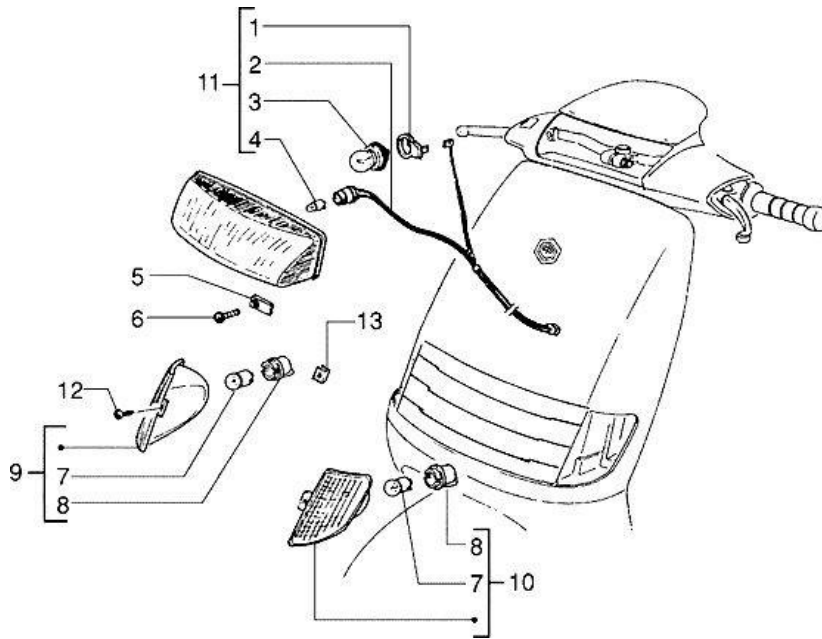

Scheinwerfer – Blinker

Pos.	Artikel Nummer	Bezeichnung	Bemerkung	Info
1	IT253327	Federklammer		
2	IT252288	Fassung		
3	IT07.204590102	Lampen		
4	IT163015	Birne 12V 4W		
4	ITCM017410	Klammer		
5	IT268054	Plättchen		
6	IT267115	Gewindeschraube M 4x16		
7	IT181746	Birne 12V-10W BA15S		
8	IT250521	Fassung		
9	IT291050	Blinker v.r.		
10	IT291049	Blinker v.l.		
12	IT258249	Blechschaube D4,2 x 19		
13	ITCM017410	Klammer