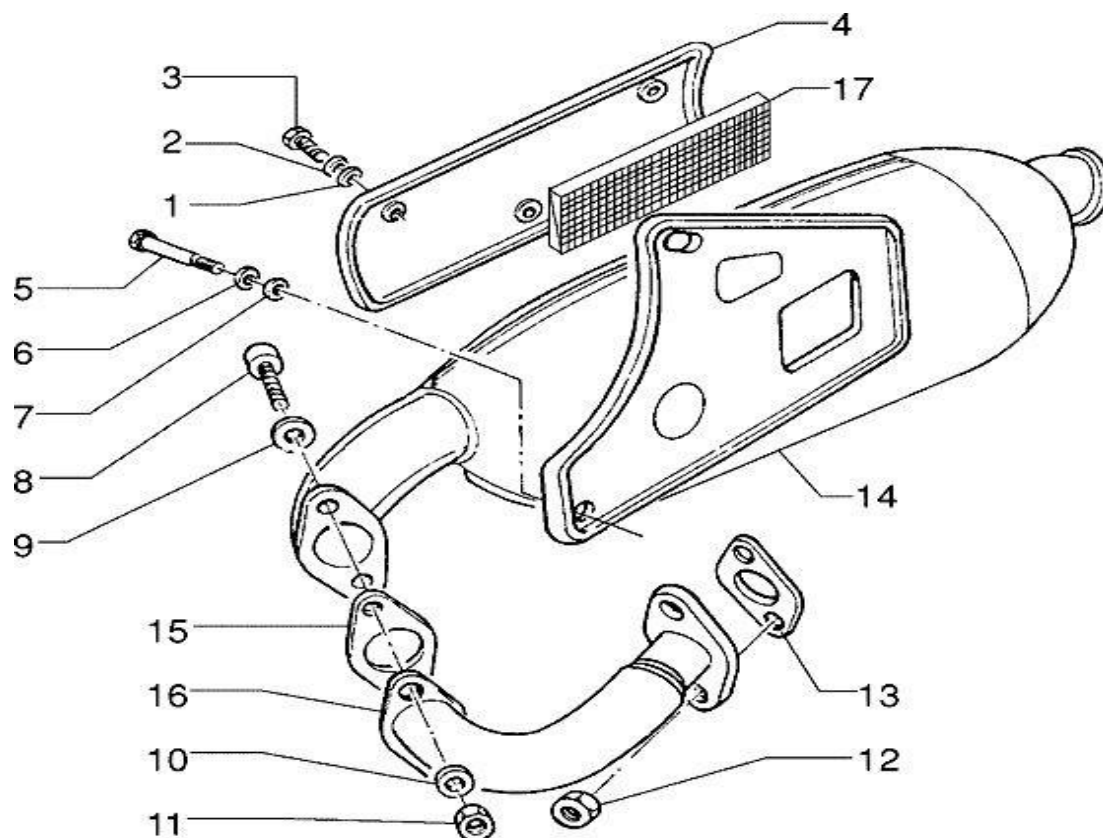

Auspuff

Pos.	Artikel Nummer	Bezeichnung	Bemerkung	Info
1	IT003055	Scheibe 5,4x10x0,8		
2	IT016405	Scheibe		
3	IT433800	Gewindeschraube		
4	IT431929	Auspuffblende		
5	IT844483	Schraube M8 x 50		
6	IT016408	Federring		
7	IT013861	Scheibe		
8	IT015792	Senkschraube		
9	IT016604	Scheibe		
10	IT016408	Federring		
12	IT015341	Mutter M8		
13	IT431600	Auspuffdichtung		
14	IT478220	Auspuff		
15	IT432127	Auspuffdichtung		
16	IT432120	Auspuffkrümmer		
17	IT434572	Dämmatte		
18	IT433122	TE Schraube mit Flansch		
19	IT016195	Dichtung