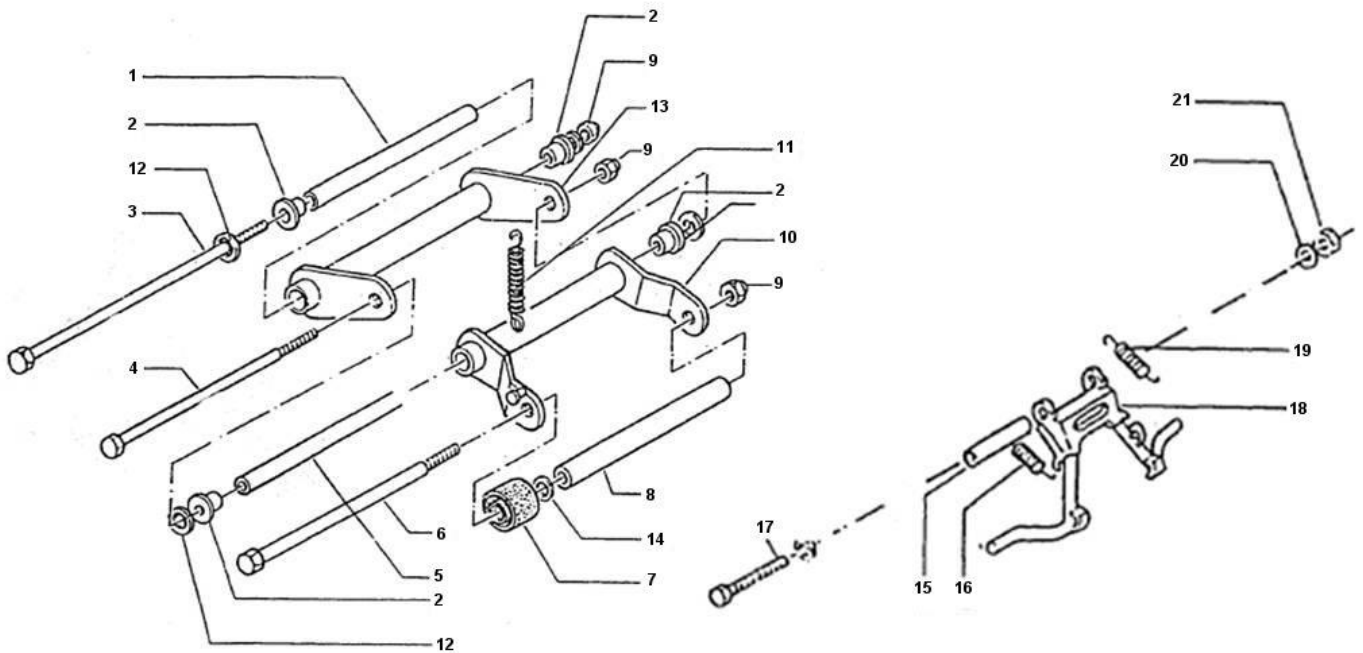

Motorschwinge-Hauptständer

Pos.	Artikel Nummer	Bezeichnung	Bemerkung	Info
1	IT269448	Distanzstück 15,8 x 215 mm		
2	IT273773	Buchse		
3	IT563977	Schraube M 10x240		
4	IT271807	Schraube M10x202		
5	IT273765	Distanzstück 15,8 x 183 mm		
6	IT563977	Schraube M 10x240		
7	IT2727785	Silentblock		
8	IT271395	Distanzstück 15,8 x 118 mm		
9	IT002440	selbstsperrende Mutter M10		
10	IT563929	Schwinge		
11	IT272329	Feder		
12	IT597140	Scheibe		
13	IT563928	Schwingarm		
14	IT006416	Seegerring		
15	IT272177	Distanzhülse		
17	IT272178	Schraube		
18	IT560011	Hauptständer		
19	IT268419	Rückzugfeder		
20	IT003058	Flachscheibe		
21	IT272176	Mutter