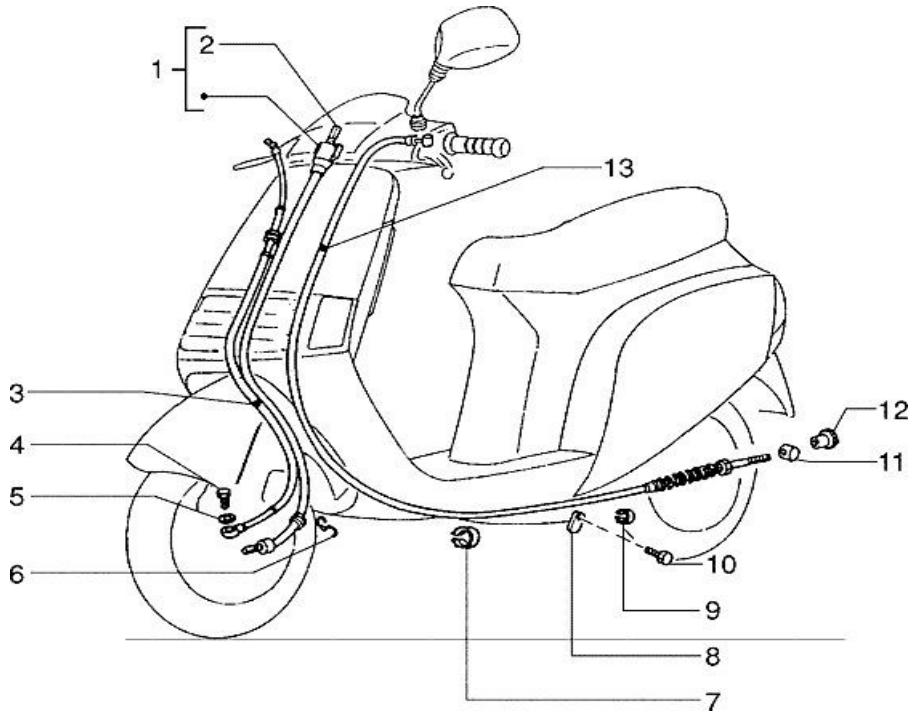

Tachowelle - Bremszug hinten - Bremsleitung vorn

Pos.	Artikel Nummer	Bezeichnung	Bemerkung	Info
1	IT268263	Tachowelle	mit Steckanschluss	
1	IT274643	Tachowelle	mit Schraubanschluss	
2	IT268264	Tachosee		
6	IT268846	Feder		
7	IT217280	Schelle		
9	IT231590	Schelle		
10	IT031091	Sechskantschraube M6x20		
11	IT179640	Bolzen		
12	IT270310	Einstellschraube Hinterradbremse		
13	IT266213	Bremszug hinten