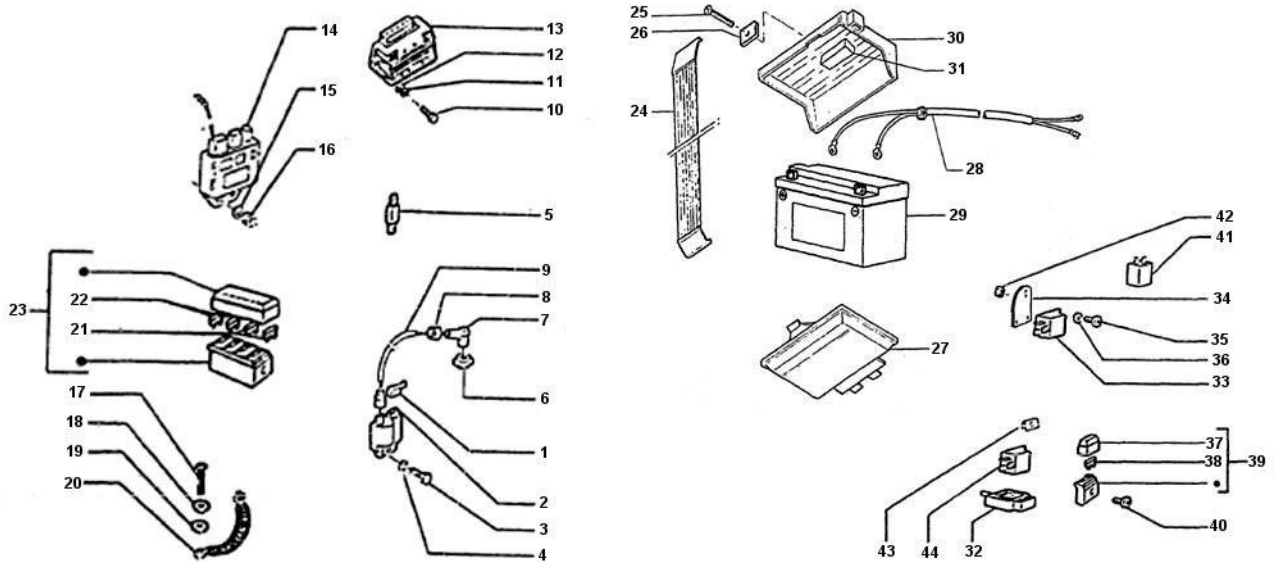

Elektrische Anlage

Pos.	Artikel Nummer	Bezeichnung	Bemerkung	Info
2	IT826115	Zündspule		
3	IT031056	Schraube		
4	IT016405	Scheibe		
6	IT292590	Buchse		
7	IT2559835	Zündkerzenstecker		
9	IT080341	Zündkabel		
10	IT434541	TE Schraube mit Flansch M 6x16		
11	IT016406	U-Scheibe 6,4X11,8X1		
12	IT003056	U-Scheibe 6,4x12x1		
13	IT292033	Regler		
14	IT292034	CDI		
15	IT016686	U-Scheibe		
16	IT241937	Mutter		
21	IT252945	Sicherung 7,5A		
22	IT292507	Sicherung 10A		
23	IT292506	Sicherungsträger		
28	IT294307	Kabelast		
29	IT217154	Batterie YB7A-A		
32	IT291017	Träger		
33	IT218824	Anlasserrelais		
35	IT015585	Schraube		
36	IT003055	U-Scheibe		
38	IT290860	Sicherung 15A		
39	IT290402	Sicherungskasten		
41	IT640289	Blinkrelais