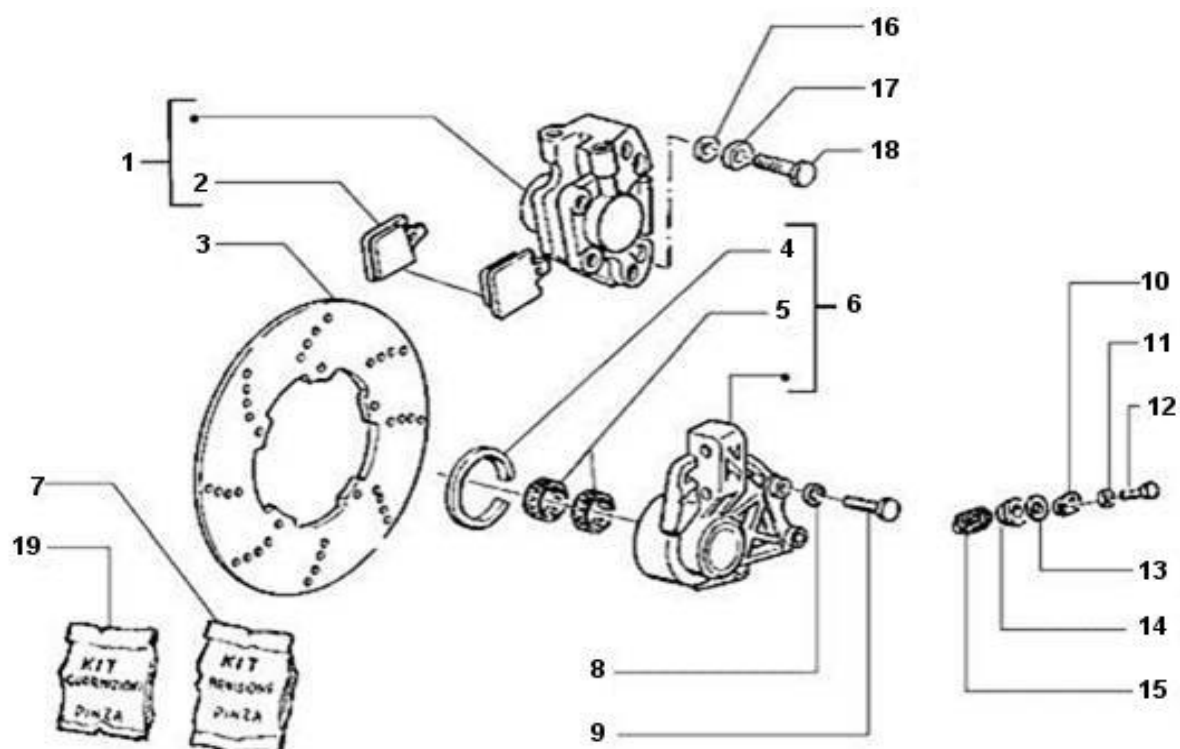

Bremsszange vorne-Bremsscheibe

Pos.	Artikel Nummer	Bezeichnung	Bemerkung	Info
1	IT271886	Bremsszange		
2	IT498414	Bremssbelag-Satz		
3	IT271882	Bremsscheibe		
4	IT177494	Dichtring (46-56-4)		
5	IT177436	Lager (22-28-12)		
7	IT498443	Reparatursatz - Feder und Bolzen		
8	IT006968	Federring		
9	IT031120	Schraube M8 X 25 SW13		
10	IT269118	Plättchen		
11	IT016405	Scheibe		
12	IT031058	Schraube		
13	IT266841	Gummi		
14	IT564053	Halter		
15	IT267819	Tachoritzel		
16	IT709047	Ausgleichscheibe		
17	IT003058	Flachscheibe		
18	IT597150	Schraube		
19	IT498434	Reparatursatz