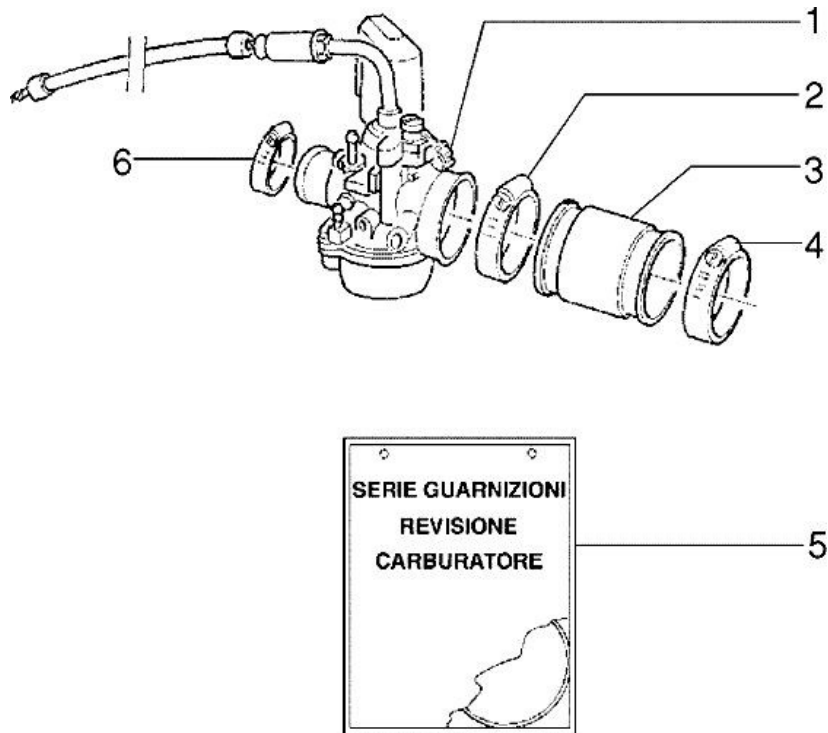

Vergaser MIKUNI

Pos.	Artikel Nummer	Bezeichnung	Bemerkung	Info
1	IT431855	Vergaser Mikuni		
1	IT87.001153	Vergaser DELL'ORTO PHVB 22	Alternative zu Mikuni	
2	IT257134	Schelle		
3	IT436096	Muffe		
4	IT257134	Schelle		
5	IT498413	Vergaserdichtsatz (Mikuni)		
6	IT825865	Schelle