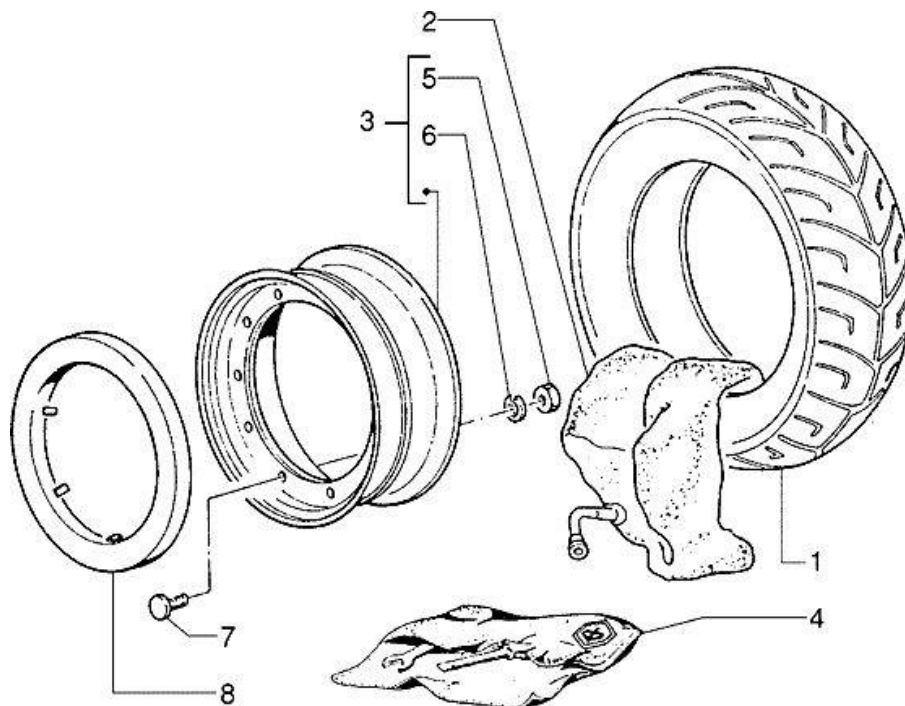

Vorderrad – Hinterrad

Pos.	Artikel Nummer	Bezeichnung	Bemerkung	Info
1	IT13.18188	Reifen Michelin, 110/80-10, TL/TT, S1, 58J		
1	IT13.24388	Reifen Michelin, 100/80-10, TL/TT, S1, 53J		
2	IT29.11796	Schlauch Pirelli, -, 10 C 10, Pirelli, 90° Winkelventil		
3	IT2476185	Felge		
4	IT601030	Bordwerkzeug		
5	IT020008	Mutter M8 , selbstsichernd		
6	IT016408	Federring 13,75x8,15x4,5		
8	IT269124	Radschutz