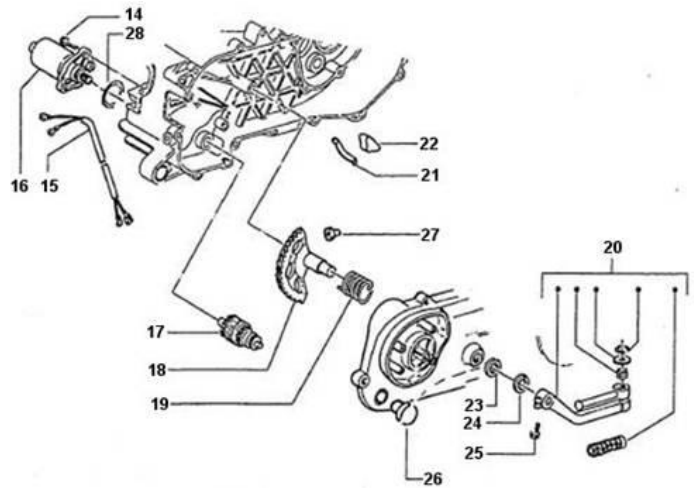

Lichtmaschine-Anlasser-Kickstarter

Pos.	Artikel Nummer	Bezeichnung	Bemerkung	Info
1	IT006975	U-Scheibe 5,3X10X0,5		
2	IT015715	Schraube M 5x14		
3	IT015585	TCEI Schraube		
4	IT436783	Mutter kompl.		
5	IT431110	Lüferrad		
6	IT006975	U-Scheibe 5,3X10X0,5		
7	IT015585	TCEI Schraube		
8	IT292972	Rotor		
9	IT292973	Ankerplatte		
11	IT000267	Keil		
14	IT414838	Schraube M 6x35		
16	IT289094	Startermotor		
17	IT431321	Anlasserfreilauf		
18	IT434087	Kickstartersegment		
19	IT289495	Feder		
20	IT286214	Kickstarterhebel		
23	IT433987	Ausgleichscheibe 16,3x23,8 mm		
24	IT006416	Seegerring		
25	IT830487	Schraube		
26	IT483859	Verschlussschraube